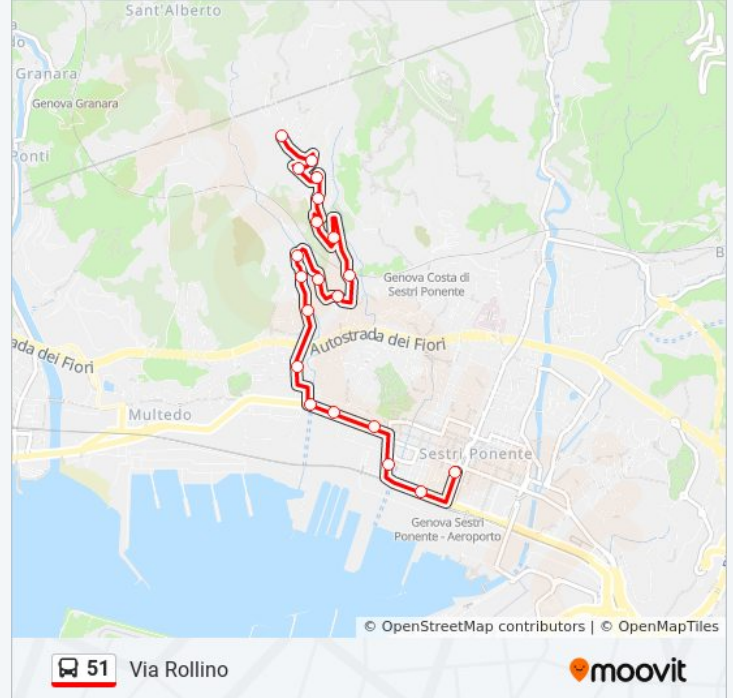

## Direzione: Sestri (V. Biancheri)

20 fermate

[VISUALIZZA GLI ORARI DELLA LINEA](#)

Rollino/Capolinea  
Rollino 3  
Rollino 4/Superiore Cataldi  
Rollino 5  
Rollino 6  
Rollino 7  
Rollino 8  
Rollino 9  
Rollino 10  
Rollino 11/Briscata  
Molinassi/Briscata  
Sant'Alberto 5/Molinassi  
Sant'Alberto 6  
Sant'Alberto 7/Case Libertas  
Case Libertas/Insurrezione  
Merano 1/Amiu  
Merano 2/Monfalcone  
Merano 3/Villa Rossi  
Menotti 1/Soliman  
Biancheri/Capolinea

## Informazioni sulla linea bus 51

**Direzione:** Sestri (V. Biancheri)

**Fermate:** 20

**Durata del tragitto:** 10 min

**La linea in sintesi:**

### Direzione: Via Rollino

20 fermate

[VISUALIZZA GLI ORARI DELLA LINEA](#)

Biancheri/Capolinea  
 Puccini 2/Sestri FS  
 Soliman/Cerruti  
 Merano 1/Villa Rossi  
 Merano 2/Monfalcone  
 Merano/Sant'Alberto  
 Sant'Alberto 2/Case Libertas  
 Sant'Alberto 3  
 Sant'Alberto 4/Molinassi  
 Molinassi/Rollino  
 Rollino 1/Briscata  
 Rollino 2  
 Rollino 3  
 Rollino 4  
 Rollino 5  
 Rollino 6  
 Rollino 7  
 Rollino 8/Superiore Cataldi

### Informazioni sulla linea bus 51

**Direzione:** Via Rollino

**Fermate:** 20

**Durata del tragitto:** 9 min

**La linea in sintesi:**

Rollino 9

Rollino/Capolinea

Orari, mappe e fermate della linea bus 51 disponibili in un PDF su [moovitapp.com](https://moovitapp.com). Usa [App Moovit](#) per ottenere tempi di attesa reali, orari di tutte le altre linee o indicazioni passo-passo per muoverti con i mezzi pubblici a Genova e Savona.