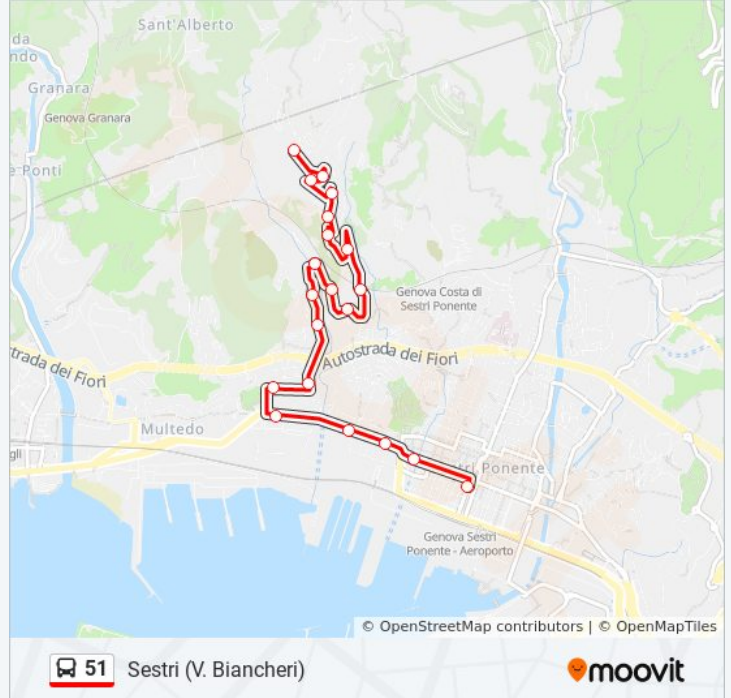

## Direzione: Sestri (V. Biancheri)

20 fermate

[VISUALIZZA GLI ORARI DELLA LINEA](#)

Rollino/Capolinea  
Rollino 3  
Rollino 4/Superiore Cataldi  
Rollino 5  
Rollino 6  
Rollino 7  
Rollino 8  
Rollino 9  
Rollino 10  
Rollino 11/Briscata  
Molinassi/Briscata  
Sant'Alberto 5/Molinassi  
Sant'Alberto 6  
Sant'Alberto 7/Case Libertas  
Case Libertas/Insurrezione  
Merano 1/Amiu  
Merano 2/Monfalcone  
Merano 3/Villa Rossi  
Menotti 1/Soliman  
Biancheri/Capolinea

## Orari della linea bus 51

Orari di partenza verso Sestri (V. Biancheri):

lunedì	05:30 - 21:30
martedì	05:30 - 21:30
mercoledì	05:30 - 21:30
giovedì	05:30 - 21:30
venerdì	05:30 - 21:30
sabato	05:30 - 21:30
domenica	08:40 - 21:30

## Informazioni sulla linea bus 51

**Direzione:** Sestri (V. Biancheri)

**Fermate:** 20

**Durata del tragitto:** 10 min

**La linea in sintesi:**

### Direzione: Via Rollino

20 fermate

[VISUALIZZA GLI ORARI DELLA LINEA](#)

Biancheri/Capolinea  
 Puccini 2/Sestri FS  
 Soliman/Cerruti  
 Merano 1/Villa Rossi  
 Merano 2/Monfalcone  
 Merano/Sant'Alberto  
 Sant'Alberto 2/Case Libertas  
 Sant'Alberto 3  
 Sant'Alberto 4/Molinassi  
 Molinassi/Rollino  
 Rollino 1/Briscata  
 Rollino 2  
 Rollino 3  
 Rollino 4  
 Rollino 5  
 Rollino 6  
 Rollino 7  
 Rollino 8/Superiore Cataldi