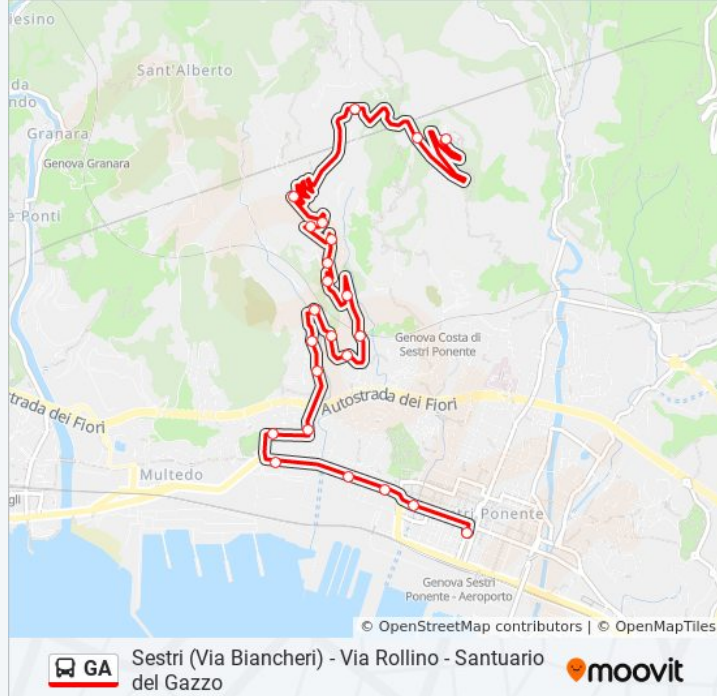

Sestri (Via Biancheri) - Via Rollino - Santuario del Gazzo

Visualizza In Una Pagina Web

La linea bus GA (Sestri (Via Biancheri) - Via Rollino - Santuario del Gazzo) ha 2 percorsi. Durante la settimana è operativa:

Direzione: Sestri (Via Biancheri)

23 fermate

[VISUALIZZA GLI ORARI DELLA LINEA](#)

N. S. Del Gazzo/Capolinea

Rollino 1/Fortini

Rollino 2

Rollino/Capolinea

Rollino 3

Informazioni sulla linea bus GA

Direzione: Sestri (Via Biancheri)

Fermate: 23

Durata del tragitto: 12 min

La linea in sintesi:

Merano 1/Amiu

Merano 2/Monfalcone

Merano 3/Villa Rossi

Menotti 1/Soliman

Biancheri/Capolinea

Orari, mappe e fermate della linea bus GA disponibili in un PDF su moovitapp.com. Usa [App Moovit](#) per ottenere tempi di attesa reali, orari di tutte le altre linee o indicazioni passo-passo per muoverti con i mezzi pubblici a Genova e Savona.