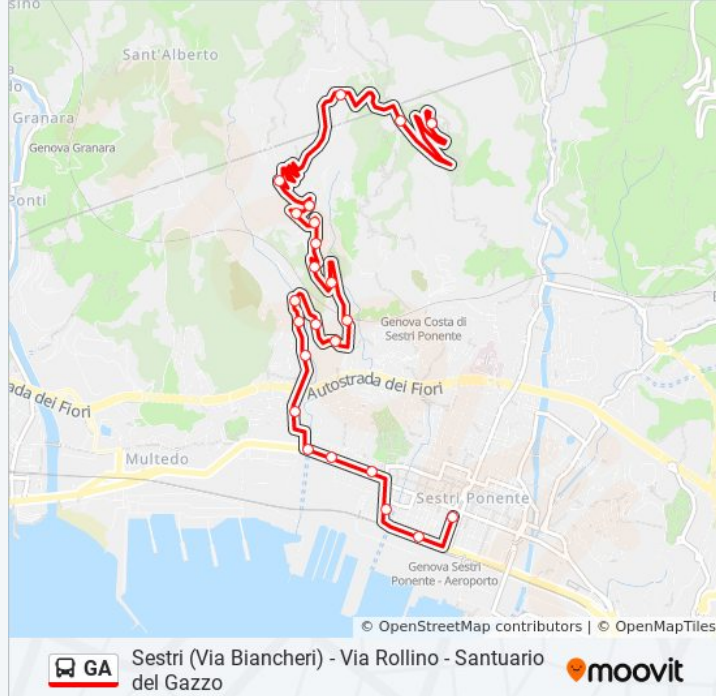

Sestri (Via Biancheri) - Via Rollino - Santuario del Gazzo

Visualizza In Una Pagina Web

La linea bus GA (Sestri (Via Biancheri) - Via Rollino - Santuario del Gazzo) ha 2 percorsi. Durante la settimana è operativa:

Informazioni sulla linea bus GA

Direzione: Santuario N. S. Del Gazzo

Fermate: 23

Durata del tragitto: 12 min

La linea in sintesi:

Rollino 10

Rollino 11/Fortini

N. S. Del Gazzo/Capolinea

Direzione: Sestri (Via Biancheri)

23 fermate

[VISUALIZZA GLI ORARI DELLA LINEA](#)

N. S. Del Gazzo/Capolinea

Rollino 1/Fortini

Rollino 2

Rollino/Capolinea

Rollino 3

Informazioni sulla linea bus GA

Direzione: Sestri (Via Biancheri)

Fermate: 23

Durata del tragitto: 12 min

La linea in sintesi:

Merano 1/Amiu

Merano 2/Monfalcone

Merano 3/Villa Rossi