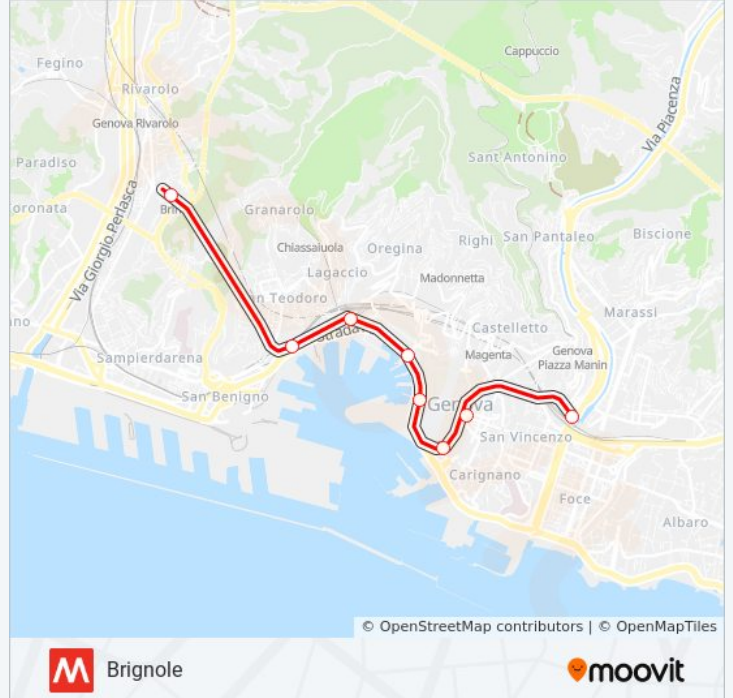

## Brignole

[Visualizza In Una Pagina Web](#)

La linea metropolitana MM (Brignole) ha 2 percorsi. Durante la settimana è operativa:

(1) Brignole: 05:00 - 23:40(2) Brin: 00:00 - 23:45

Usa Moovit per trovare le fermate della linea metropolitana MM più vicine a te e scoprire quando passerà il prossimo mezzo della linea metropolitana MM

### Direzione: Brignole

8 fermate

[VISUALIZZA GLI ORARI DELLA LINEA](#)

Brin  
Dinegro  
Principe  
Darsena  
San Giorgio  
Sarzano/Sant'Agostino  
De Ferrari  
Brignole

### Orari della linea metropolitana MM

Orari di partenza verso Brignole:

lunedì	05:00 - 23:40
martedì	05:00 - 23:40
mercoledì	05:00 - 23:40
giovedì	05:00 - 23:40
venerdì	05:00 - 23:40
sabato	05:20 - 23:47
domenica	00:00 - 23:40

### Informazioni sulla linea metropolitana MM

**Direzione:** Brignole

**Fermate:** 8

**Durata del tragitto:** 18 min

**La linea in sintesi:**

**Direzione: Brin**

8 fermate

[VISUALIZZA GLI ORARI DELLA LINEA](#)