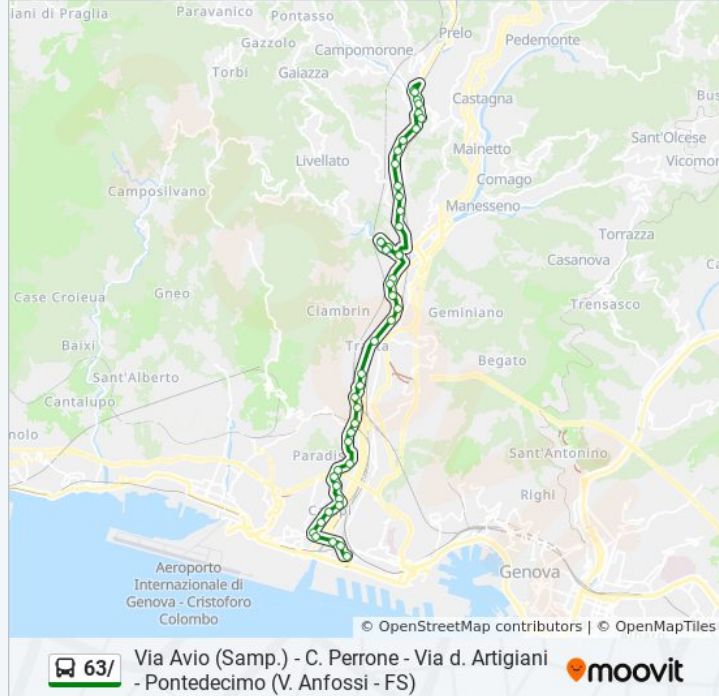

Romairone 2/San Biagio

Romairone 3/Ponte Barbieri

Semini 1/Gastaldi

Semini 2/San Biagio FS

Semini 3/Isola Ecologica

Semini 4/Forestale

Isocorte/Ottonelli

Fonderie Grondona/Valsugana

Arimondi/Poli

Anfossi 3/Poli

Piazza Pontedecimo/Dal Canto

Piazza Pontedecimo/Perino

Anfossi 1/Poli

Anfossi 2/Stazione FS

Via Avio (Samp.) - C. Perrone - Via d. Artigiani  
- Pontedecimo (V. Anfossi - FS)

**Direzione: Sampierdarena (Per Via Artigiani)**