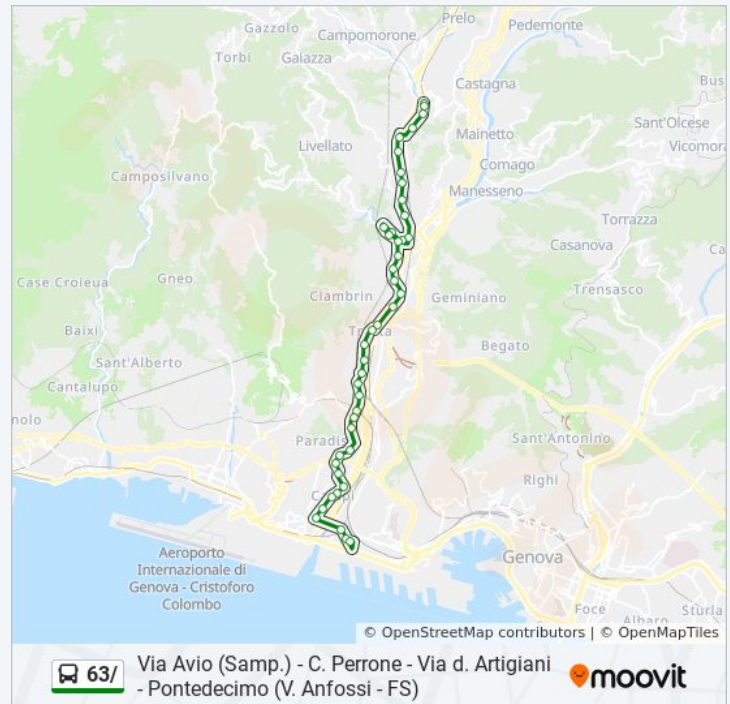

### Informazioni sulla linea bus 63/

**Direzione:** Sampierdarena (Per Via Artigiani)

**Fermate:** 43

**Durata del tragitto:** 32 min

**La linea in sintesi:**

Bianchi 2/Bagnasco

Perrone 6/Bianchi

Perrone 7/Massena