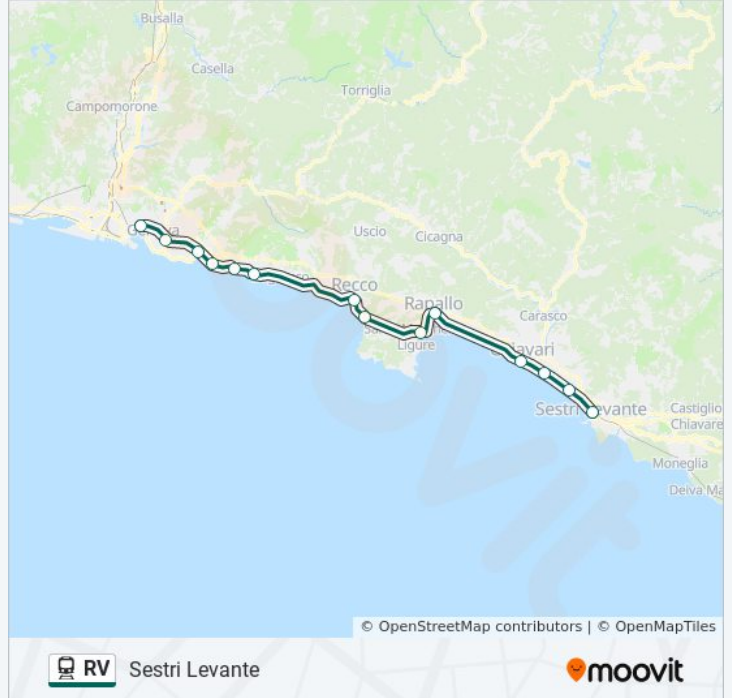

## Direzione: Sestri Levante

14 fermate

[VISUALIZZA GLI ORARI DELLA LINEA](#)

Genova Piazza Principe  
Genova Brignole  
Genova Sturla  
Genova Quarto Dei Mille  
Genova Quinto Al Mare  
Genova Nervi  
Recco  
Camogli  
Santa Margherita L.-Portofino  
Rapallo  
Chiavari  
Lavagna  
Cavi  
Sestri Levante

## Orari della linea treno RV

Orari di partenza verso Sestri Levante:

lunedì	09:11
martedì	09:11
mercoledì	09:11
giovedì	09:11
venerdì	09:11
sabato	09:11
domenica	09:11

## Informazioni sulla linea treno RV

**Direzione:** Sestri Levante

**Fermate:** 14

**Durata del tragitto:** 77 min

**La linea in sintesi:**

**Direzione: Torino P.Nuova**

19 fermate

[VISUALIZZA GLI ORARI DELLA LINEA](#)