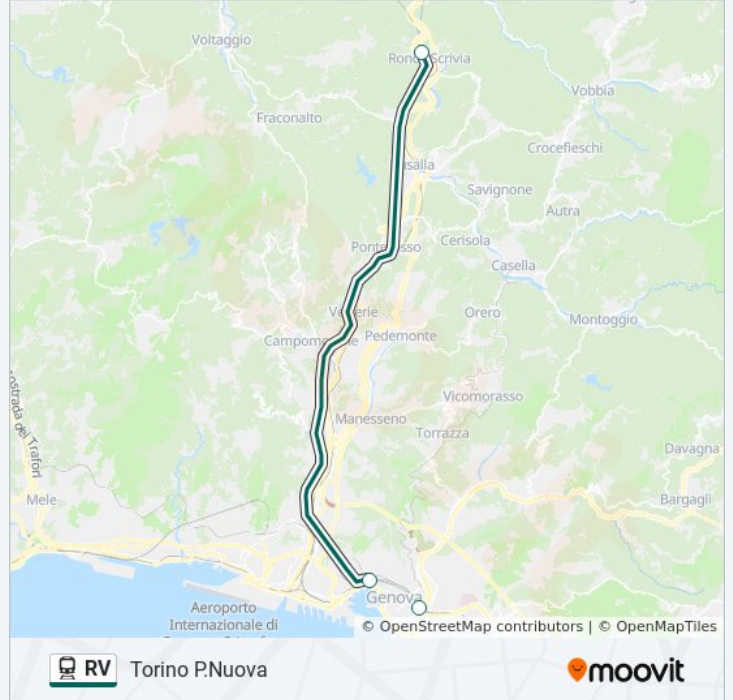

La linea treno RV (Genova Brignole) ha 3 percorsi. Durante la settimana è operativa:

(1) Genova Brignole: 07:07 - 23:07(2) Genova P.Principe: 08:07 - 10:02(3) Torino P.Nuova: 05:21 - 09:30

Usa Moovit per trovare le fermate della linea treno RV più vicine a te e scoprire quando passerà il prossimo mezzo della linea treno RV

Informazioni sulla linea treno RV

Direzione: Genova P.Principe

Fermate: 2

Durata del tragitto: 23 min

La linea in sintesi:

Direzione: Torino P.Nuova

3 fermate

[VISUALIZZA GLI ORARI DELLA LINEA](#)

Genova Brignole

Genova Piazza Principe

Ronco Scrivia

Orari della linea treno RV

Orari di partenza verso Torino P.Nuova:

lunedì	05:21 - 09:30
martedì	05:21 - 09:30
mercoledì	05:21 - 09:30
giovedì	05:21 - 09:30
venerdì	05:21 - 09:30
sabato	05:21 - 09:30
domenica	05:21 - 09:30

Informazioni sulla linea treno RV

Direzione: Torino P.Nuova

Fermate: 3

Durata del tragitto: 29 min

La linea in sintesi:

Orari, mappe e fermate della linea treno RV disponibili in un PDF su moovitapp.com. Usa [App Moovit](#) per ottenere tempi di attesa reali, orari di tutte le altre linee o indicazioni passo-passo per muoverti con i mezzi pubblici a Genova e Savona.