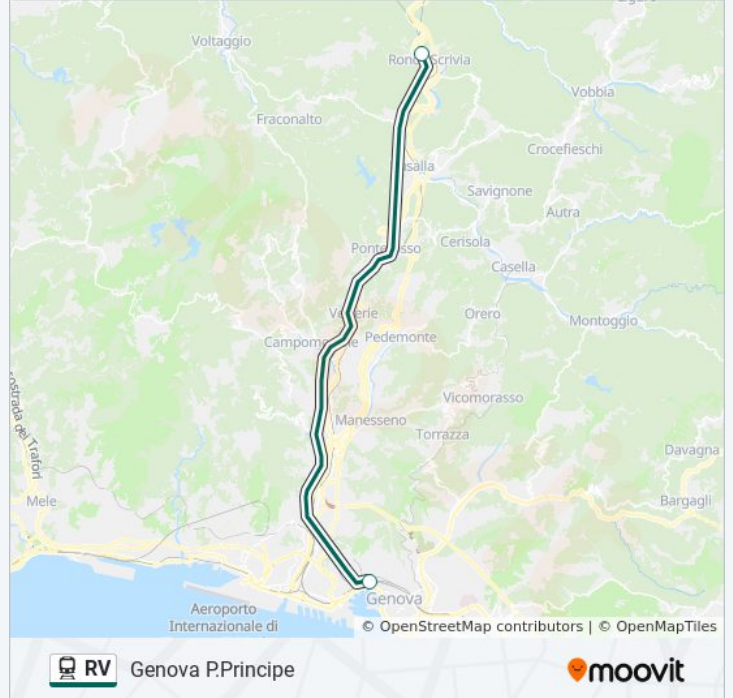

La linea treno RV (Genova Brignole) ha 3 percorsi. Durante la settimana è operativa:

(1) Genova Brignole: 07:07 - 23:07(2) Genova P.Principe: 08:07 - 10:02(3) Torino P.Nuova: 05:21 - 09:30

Usa Moovit per trovare le fermate della linea treno RV più vicine a te e scoprire quando passerà il prossimo mezzo della linea treno RV

Fermate: 3

Durata del tragitto: 32 min

La linea in sintesi:

Direzione: Genova P.Principe

2 fermate

[VISUALIZZA GLI ORARI DELLA LINEA](#)

Ronco Scrivia

Genova Piazza Principe

Informazioni sulla linea treno RV

Direzione: Genova P.Principe

Fermate: 2

Durata del tragitto: 23 min

La linea in sintesi:

Direzione: Torino P.Nuova

3 fermate

[VISUALIZZA GLI ORARI DELLA LINEA](#)

Informazioni sulla linea treno RV

Direzione: Torino P.Nuova

Fermate: 3

Durata del tragitto: 29 min

La linea in sintesi:

Orari, mappe e fermate della linea treno RV disponibili in un PDF su moovitapp.com. Usa [App Moovit](#) per ottenere tempi di attesa reali, orari di tutte le altre linee o indicazioni passo-passo per muoverti con i mezzi pubblici a Genova e Savona.