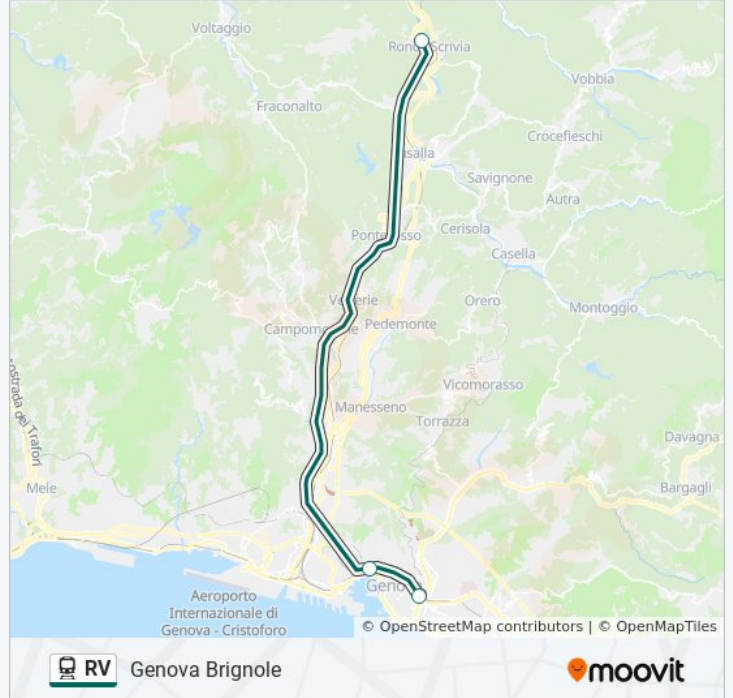

La linea treno RV (Genova Brignole) ha 3 percorsi. Durante la settimana è operativa:

(1) Genova Brignole: 07:07 - 23:07(2) Genova P.Principe: 08:07 - 10:02(3) Torino P.Nuova: 05:21 - 09:30

Usa Moovit per trovare le fermate della linea treno RV più vicine a te e scoprire quando passerà il prossimo mezzo della linea treno RV

Direzione: Genova Brignole

3 fermate

[VISUALIZZA GLI ORARI DELLA LINEA](#)

Ronco Scrivia

Genova Piazza Principe

Genova Brignole

Orari della linea treno RV

Orari di partenza verso Genova Brignole:

Fermate: 3

Durata del tragitto: 32 min

La linea in sintesi:

Direzione: Genova P.Principe

2 fermate

[VISUALIZZA GLI ORARI DELLA LINEA](#)

Ronco Scrivia

Genova Piazza Principe

Informazioni sulla linea treno RV

Direzione: Genova P.Principe

Fermate: 2

Durata del tragitto: 23 min

La linea in sintesi:

Direzione: Torino P.Nuova

3 fermate

[VISUALIZZA GLI ORARI DELLA LINEA](#)