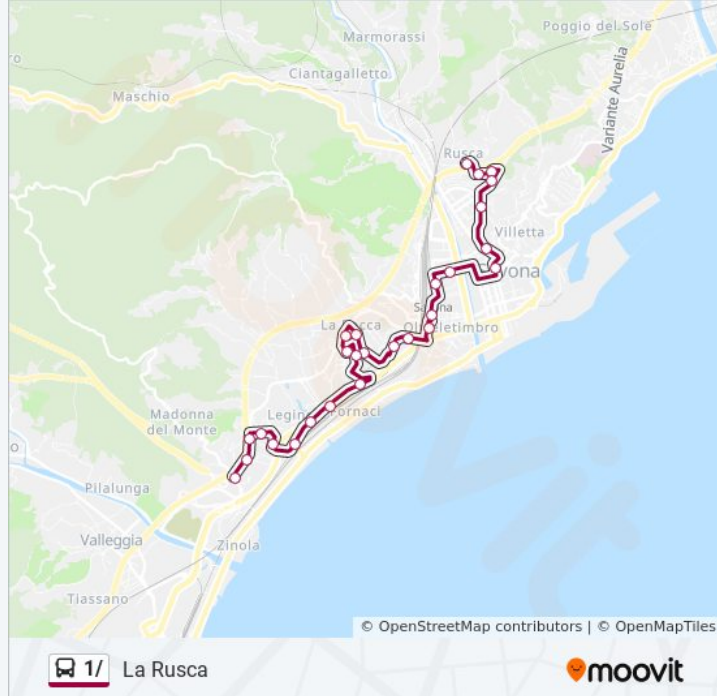

Direzione: La Rusca

26 fermate

[VISUALIZZA GLI ORARI DELLA LINEA](#)

Capolinea Legino 167

Via Bonini, Via Delle Ferriere

Via Bonini, Via Bresciana

Via Bresciana 39

Via Bresciana, Via Delle Ferriere

Via Martini - Legino

Via Stalingrado - P.Le Amburgo

Via Stalingrado (Deposito Tpl)

Via Stalingrado (Officine)

Via Sant'Antonio

Piazzale Moroni

Via Buozzi - Piazzale Moroni

Via Chiavella

Informazioni sulla linea bus 1/

Direzione: La Rusca

Fermate: 26

Durata del tragitto: 19 min

La linea in sintesi:

Piazza Brennero
Via Mignone 1
Via Mignone 2
Via Mignone 3
La Rusca

Direzione: Legino 167

27 fermate

[VISUALIZZA GLI ORARI DELLA LINEA](#)

La Rusca
Via Schiantapetto - Lavagnola
Via Padova - Bivio V. Verdi
Via Torino - Farmacia Piemontese
Via Torino - Qui C'È
Via Paolo Boselli - Ovs
Piazza Mameli - Via Paleocapa
Via IV Novembre
Via Don Minzoni 40
Stazione Savona FS - Terminal
Largo Folconi
Via Pirandello Fr. 41
Via Stalingrado Fr. 3
Via Stalingrado Fr. 25
Via Chiavella - Chiesa
Via Chiavella
Via Buozzi - Piazzale Moroni
Via Buozzi