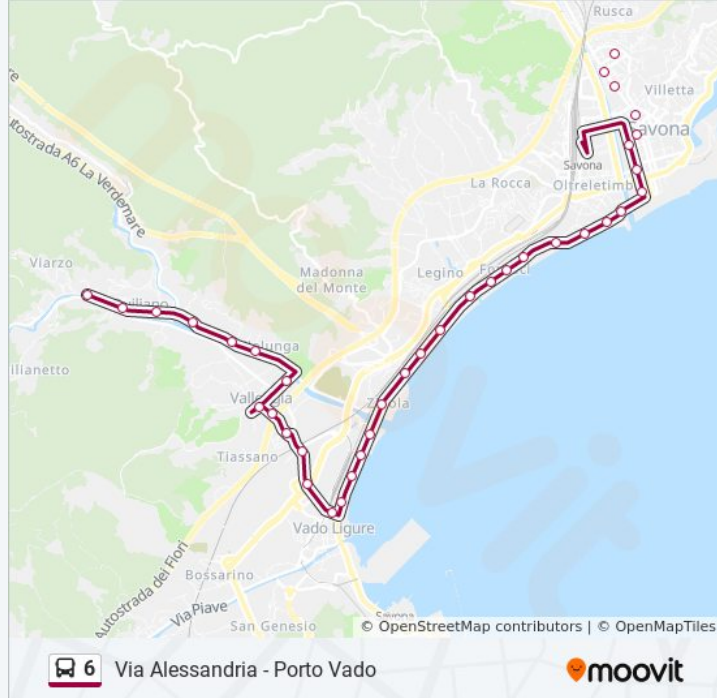

Vado Ligure - Via Aurelia 80

Vado Ligure - Via Aurelia Centro

Vado Ligure - Via Aurelia (Trattoria Del  
Camionista)

Porto Vado - Via Aurelia (Rinfuse)

Porto Vado - Via Aurelia 322

Porto Vado - Piazza Cialet (Centro)

Piazza Del Popolo - Tribunale

Via XX Settembre 1

Via XX Settembre 2

Corso Vittorio Veneto - Fr. C/C La Città Sul Mare

Corso Vittorio Veneto - San Michele

Corso Vittorio Veneto - Fr. Olimpia

Corso Vittorio Veneto - Fr. Scaletto

Valleggia - Via Diaz

Valleggia - Via Diaz

Valleggia - Piazza Della Chiesa

Valleggia - Via San Pietro

Quiliano - Via Torcello (Pilalunga)

Quiliano - Via Torcello

Quiliano - Via Savona

Quiliano - Via Roma (Orso)

Quiliano - Via Roma

Quiliano - Via Peluffo (Boagni)

**Direzione: Stazione F.S.**

8 fermate

[VISUALIZZA GLI ORARI DELLA LINEA](#)

Via Alessandria

Via Torino - Farmacia Piemontese

Via Torino - Qui C'È