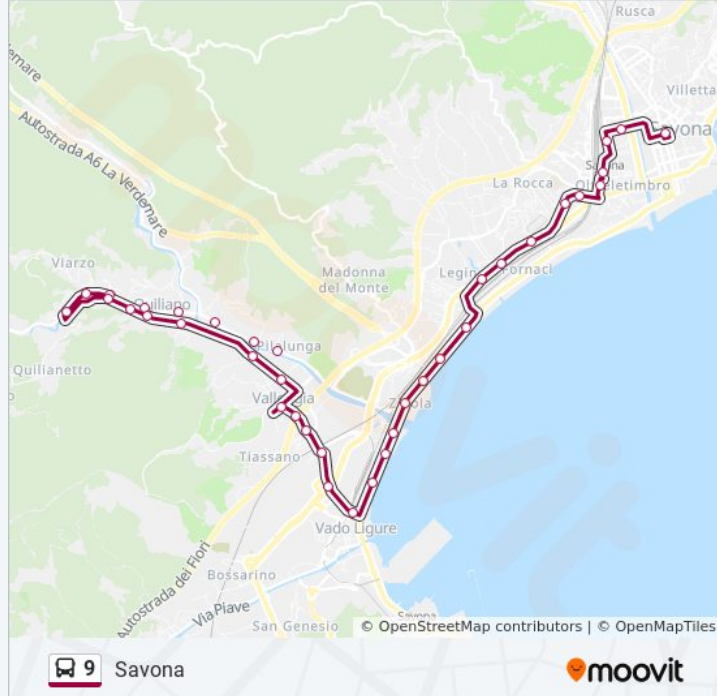

Fermate: 23

Durata del tragitto: 19 min

La linea in sintesi:

Via Nizza - Mare Hotel

Via Stalingrado - P.Le Amburgo

Direzione: Savona

37 fermate

[VISUALIZZA GLI ORARI DELLA LINEA](#)

Informazioni sulla linea bus 9

Direzione: Savona

Fermate: 37

Durata del tragitto: 30 min

La linea in sintesi:

Vado Ligure - Via Ferraris (Campo)

Vado Ligure - Via Ferraris (Centro)

Vado Ligure - Via Aurelia 46

Via Stalingrado - C/C Le Officine

Via Stalingrado - Casette

Via Stalingrado

Via Pirandello Dir. Stazione FS

Via Pirandello - Ammiraglie

Stazione Savona FS - Piazza Aldo Moro

Via Don Minzoni

Capolinea Piazza Mameli Centrale