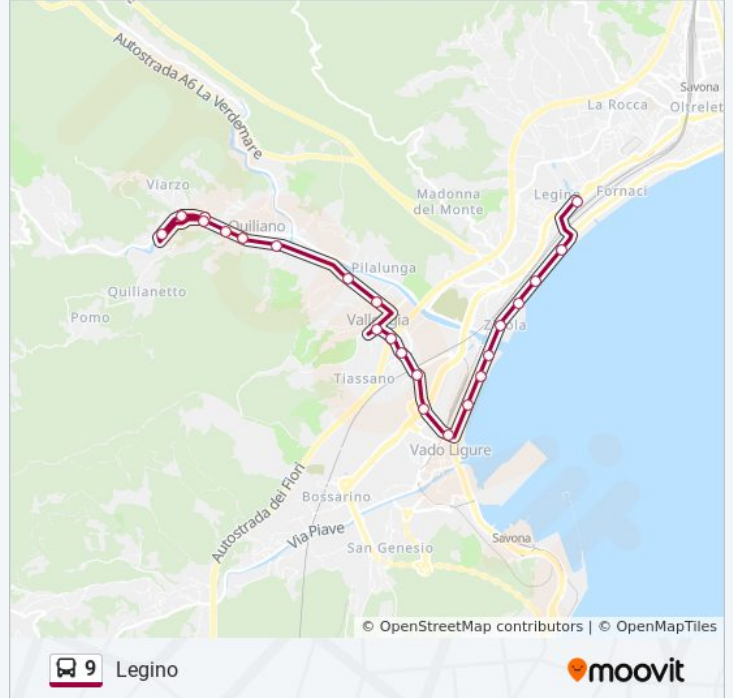

Direzione: Legino

23 fermate

[VISUALIZZA GLI ORARI DELLA LINEA](#)

Quiliano - Via Peluffo (Boagni)
Quiliano - Bivio V. Viarzo
Quiliano - Via Dodino
Quiliano - Via 25 Aprile 1
Quiliano - Via 25 Aprile 2
Quiliano - Via 25 Aprile 3 (Cimitero)
Quiliano - Via 25 Aprile 4 (Stadio)
Valleggia - Via 25 Aprile 5 (Bivio V. Bellotto)
Valleggia - Via 25 Aprile 6
Valleggia - Piazza Della Chiesa
Valleggia - Via Diaz
Valleggia - Via Diaz
Valleggia - Tirreno Power
Vado Ligure - Via Ferraris (Campo)
Vado Ligure - Via Ferraris (Centro)
Vado Ligure - Via Aurelia 46
Vado Ligure - Cantiere Navale
Vado Ligure - Via Aurelia 7
Zinola - Dir. Savona Centro
Via Nizza - Benzinaio Q8
Via Nizza - Fr. Scavolini

Orari della linea bus 9

Orari di partenza verso Legino:

lunedì	20:25
martedì	20:25
mercoledì	20:25
giovedì	20:25
venerdì	20:25
sabato	20:25
domenica	Non in Servizio

Informazioni sulla linea bus 9

Direzione: Legino

Fermate: 23

Durata del tragitto: 19 min

La linea in sintesi:

Via Nizza - Mare Hotel

Via Stalingrado - P.Le Amburgo

Direzione: Savona

37 fermate

[VISUALIZZA GLI ORARI DELLA LINEA](#)

Informazioni sulla linea bus 9

Direzione: Savona

Fermate: 37

Durata del tragitto: 30 min

La linea in sintesi:

Vado Ligure - Via Ferraris (Campo)

Vado Ligure - Via Ferraris (Centro)

Vado Ligure - Via Aurelia 46