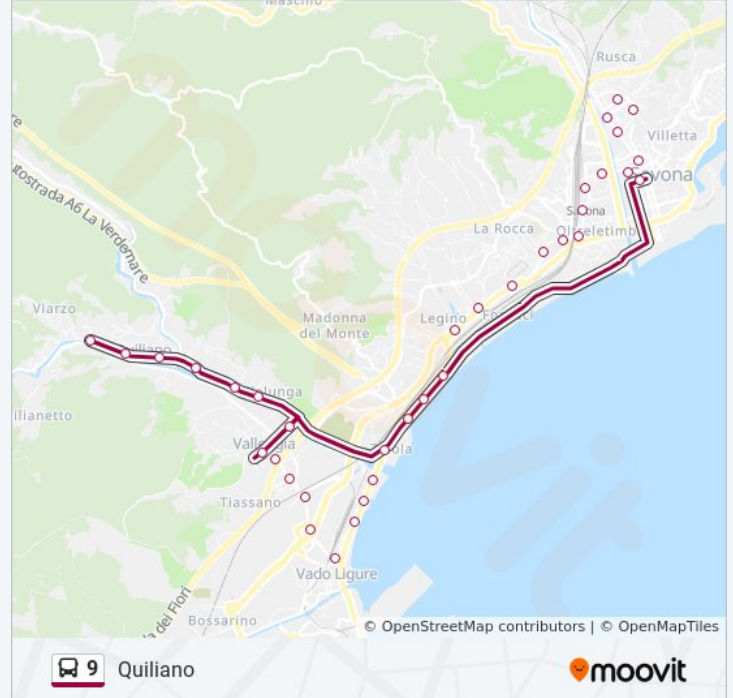

### Direzione: Quiliano

31 fermate

[VISUALIZZA GLI ORARI DELLA LINEA](#)

Capolinea Piazza Mameli Centrale  
Via IV Novembre  
Via Don Minzoni  
Stazione Savona FS - Terminal  
Largo Folconi  
Via Pirandello Dir. C.So Tardy & Benech  
Via Stalingrado  
Via Stalingrado - Fr. Casette  
Via Stalingrado - C/C Le Officine  
Legino - Deposito Tpl (Lato Monte)  
Piazzale Amburgo - Legino  
Via Nizza - Camping (Fr. Mare Hotel)  
Via Nizza - Baisi  
Via Nizza - Arianuova  
Zinola - Dir. Vado Ligure  
Vado Ligure - Via Aurelia 9  
Vado Ligure - Fr. Cantiere Navale  
Vado Ligure - Via Aurelia (Da Antonio)  
Vado Ligure - Via Ferraris (Centro)  
Vado Ligure - Via Ferraris (Fr. Campo)  
Valleggia - Stadio Chittolina

### Informazioni sulla linea bus 9

**Direzione:** Quiliano

**Fermate:** 31

**Durata del tragitto:** 27 min

**La linea in sintesi:**

Valleggia - Via Diaz

Valleggia - Via Diaz

Valleggia - Piazza Della Chiesa

Valleggia - Via San Pietro

Quiliano - Via Torcello (Pilalunga)

Quiliano - Via Torcello

Quiliano - Via Savona

Quiliano - Via Roma (Orso)

Quiliano - Via Roma

Quiliano - Via Peluffo (Boagni)

Orari, mappe e fermate della linea bus 9 disponibili in un PDF su [moovitapp.com](https://moovitapp.com). Usa [App Moovit](#) per ottenere tempi di attesa reali, orari di tutte le altre linee o indicazioni passo-passo per muoverti con i mezzi pubblici a Genova e Savona.