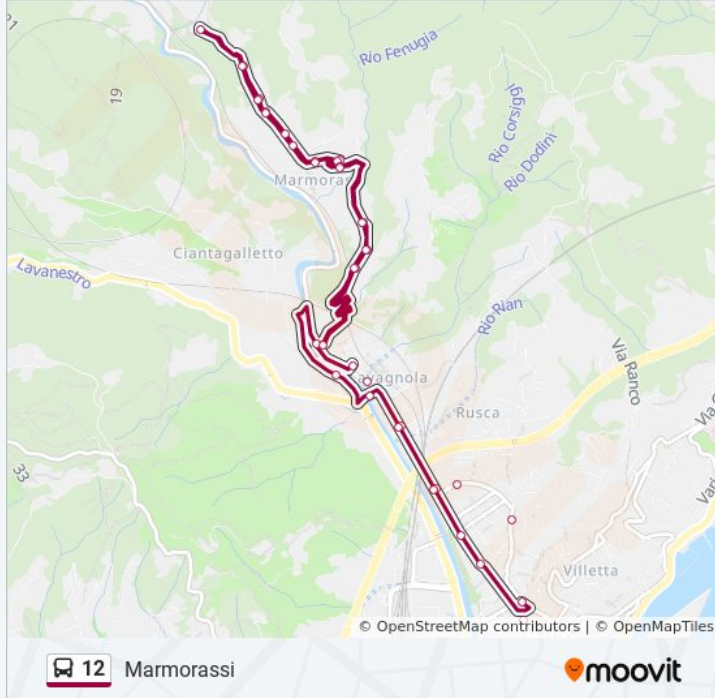

Via Marmorassi, 18

Via Marmorassi - Borgata Salvi

Via Marmorassi, 5

Via Marmorassi, 2

Via Marmorassi - Loc. Il Pino

Via Santuario (1ª Cappelletta) - Lavagnola

Via Ciantagalletto - Fr. Ponte San Martino

Ponte Lavagnola

Via Crispi - Lavagnola

Via Torino - Benzinaio

Via Torino - Farmacia Piemontese

Via Torino - Qui C'È

Via Paolo Boselli - Ovs

Capolinea Piazza Mameli Centrale

Direzione: Marmorassi - Ciantagalletto

55 fermate

[VISUALIZZA GLI ORARI DELLA LINEA](#)

Piazza Mameli - Via Sauro

Piazza Saffi

Piazza Brennero

Via Mignone 1

Via Mignone 2

Via Mignone 3

Via Rusca 25

Informazioni sulla linea bus 12

Direzione: Marmorassi - Ciantagalletto

Fermate: 55

Durata del tragitto: 34 min

La linea in sintesi:

Via Rusca 25

La Rusca

Via Schiantapetto - Lavagnola