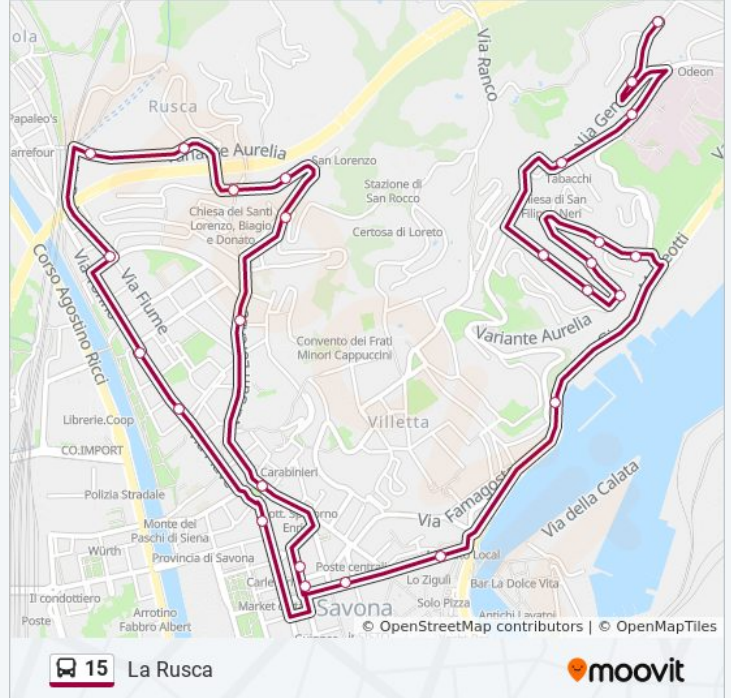

Via Mignone 2

Via Mignone 3

La Rusca

Via Schiantapetto - Lavagnola

Via Padova - Bivio V. Verdi

Via Torino - Farmacia Piemontese

Via Torino - Qui C'È

Via Paolo Boselli - Ovs

#### Informazioni sulla linea bus 15

**Direzione:** La Rusca

**Fermate:** 14

**Durata del tragitto:** 10 min

**La linea in sintesi:**

## Direzione: La Rusca - Valloria

42 fermate

[VISUALIZZA GLI ORARI DELLA LINEA](#)

Capolinea Piazza Mameli Centrale  
 Piazza Mameli - Via Sauro  
 Piazza Saffi  
 Piazza Brennero  
 Via Mignone 1  
 Via Mignone 2  
 Via Mignone 3  
 La Rusca  
 Via Schiantapetto - Lavagnola  
 Via Padova - Bivio V. Verdi  
 Via Torino - Farmacia Piemontese  
 Via Torino - Qui C'È  
 Via Paolo Boselli - Ovs  
 Piazza Mameli - Banca  
 Piazza Diaz  
 Via Santa Lucia  
 Via Famagosta (Clinica)  
 Via Famagosta 22

## Informazioni sulla linea bus 15

**Direzione:** La Rusca - Valloria

**Fermate:** 42

**Durata del tragitto:** 27 min

**La linea in sintesi:**

 [Percorso linea bus 15](#)

Via Famagosta, Via Turati

Via Turati 15