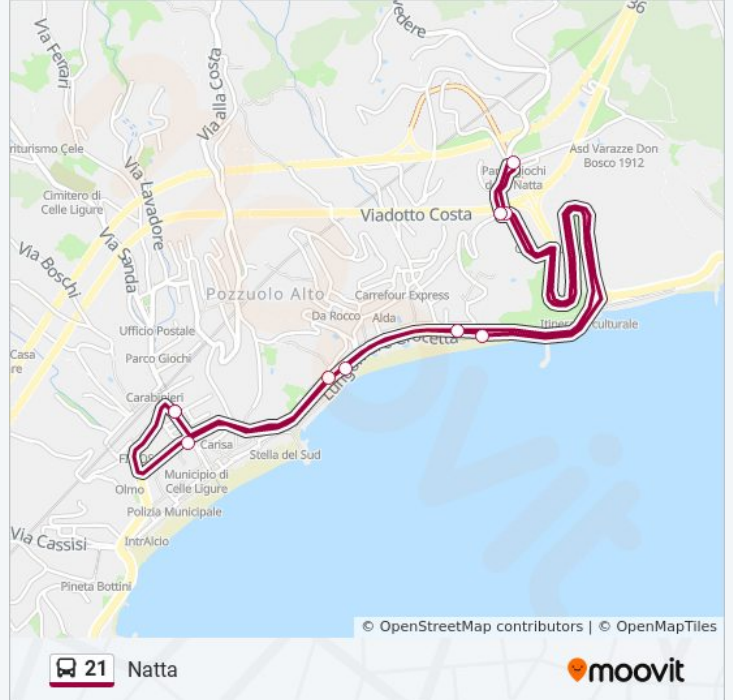

21

Cassisi

Visualizza In Una Pagina Web

La linea bus 21 (Cassisi) ha 2 percorsi. Durante la settimana è operativa:

(1) Cassisi: 08:55 - 18:15(2) Natta: 07:30 - 11:55

Usa Moovit per trovare le fermate della linea bus 21 più vicine a te e scoprire quando passerà il prossimo mezzo della linea bus 21

Direzione: Cassisi

17 fermate

[VISUALIZZA GLI ORARI DELLA LINEA](#)

- Celle Ligure - Via Poggi (Centro)
- Celle Ligure - Via Arecco
- Celle Ligure - Via Cassisi 83
- Celle Ligure - Via Cassisi 56
- Celle Ligure - Via Cassisi 125
- Celle Ligure - Via Cassisi 106
- Celle Ligure - Via Cassisi 132
- Celle Ligure - Cassisi Chiesa
- Celle Ligure - Via Santi Giacomo E Filippo
- Celle Ligure - Cassisi Chiesa
- Celle Ligure - Via Cassisi 132
- Celle Ligure - Via Cassisi 108
- Celle Ligure - Via Cassisi 125
- Celle Ligure - Via Cassisi 56
- Celle Ligure - Via Cassisi 83
- Celle Ligure - Via Aurelia (Piazza Costa)
- Celle Ligure - Via Colla (Centro)

Informazioni sulla linea bus 21

Direzione: Cassisi

Fermate: 17

Durata del tragitto: 10 min

La linea in sintesi:

Orari, mappe e fermate della linea bus 21 disponibili in un PDF su moovitapp.com. Usa [App Moovit](#) per ottenere tempi di attesa reali, orari di tutte le altre linee o indicazioni passo-passo per muoverti con i mezzi pubblici a Genova e Savona.