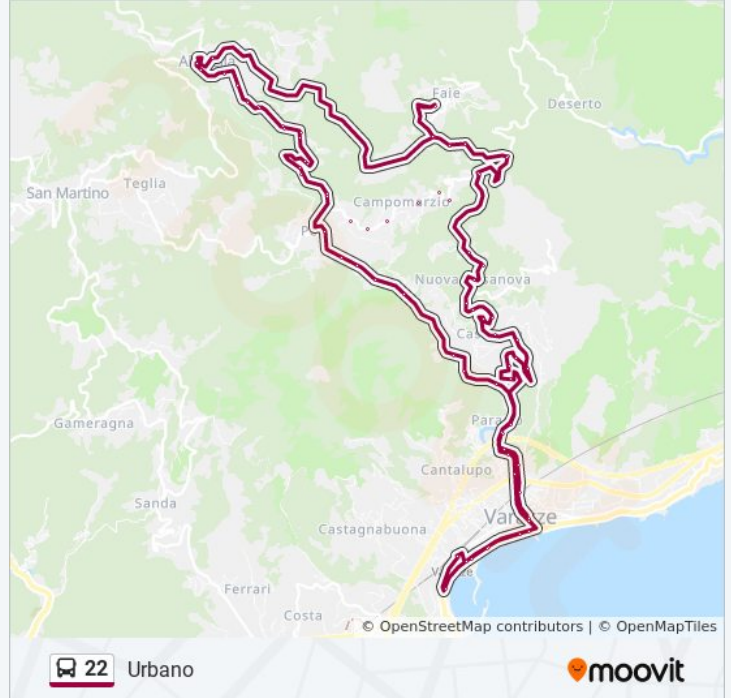

Informazioni sulla linea bus 22

Direzione: Urbano

Fermate: 54

Durata del tragitto: 39 min

La linea in sintesi:

Varazze - Via Casanova, 129

Varazze - Via Casanova, 140

Varazze - Via Casanova, 135

Varazze - Via Casanova (Incr. V. Peana)

Varazze - Via Casanova, 105

Varazze - Via Casanova, 100

Varazze - Via Casanova, 93

Varazze - Casanova (Centro)

Varazze - Via Casanova, 50

Varazze - Via Casanova (Incr. V. Ginepro)

Varazze - Via Casanova, 14

Varazze - Via Casanova, 41

Varazze - Via Casanova, 2

Varazze - Via Parasio, 26

Varazze - Via Montegrappa, 45

Varazze - Via Montegrappa, 39

Varazze - Municipio

Orari, mappe e fermate della linea bus 22 disponibili in un PDF su moovitapp.com. Usa [App Moovit](#) per ottenere tempi di attesa reali, orari di tutte le altre linee o indicazioni passo-passo per muoverti con i mezzi pubblici a Genova e Savona.