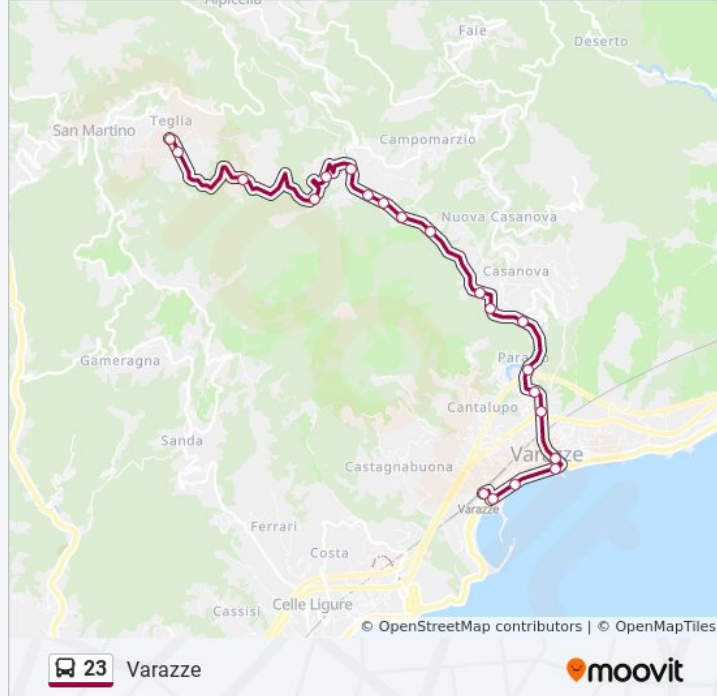

Varazze - Via Montegrappa, 39

Varazze - Municipio

Varazze - Corso Matteotti

Orari della linea bus 23

Orari di partenza verso Varazze:

lunedì	12:00
martedì	12:00
mercoledì	12:00
giovedì	12:00
venerdì	12:00
sabato	12:00
domenica	Non in Servizio

Informazioni sulla linea bus 23

Direzione: Varazze

Fermate: 21

Durata del tragitto: 19 min

La linea in sintesi:

Varazze - Corso Colombo

Varazze - Via Torino (Piazza XXIV Maggio)

Capolinea Varazze - Stazione FS

Orari, mappe e fermate della linea bus 23 disponibili in un PDF su moovitapp.com. Usa [App Moovit](#) per ottenere tempi di attesa reali, orari di tutte le altre linee o indicazioni passo-passo per muoverti con i mezzi pubblici a Genova e Savona.