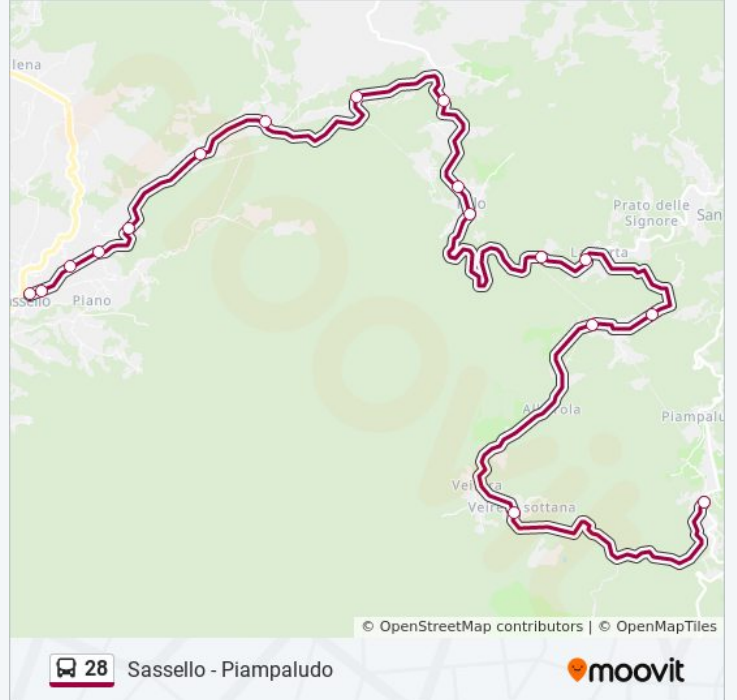

Fermate: 15

Durata del tragitto: 23 min

La linea in sintesi:

Direzione: Sassello

17 fermate

[VISUALIZZA GLI ORARI DELLA LINEA](#)

Piampaludo Capolinea (Sassello)

Località Veriera (Sassello)

Durata del tragitto: 33 min

La linea in sintesi:

Orari, mappe e fermate della linea bus 28 disponibili in un PDF su moovitapp.com. Usa [App Moovit](#) per ottenere tempi di attesa reali, orari di tutte le altre linee o indicazioni passo-passo per muoverti con i mezzi pubblici a Genova e Savona.