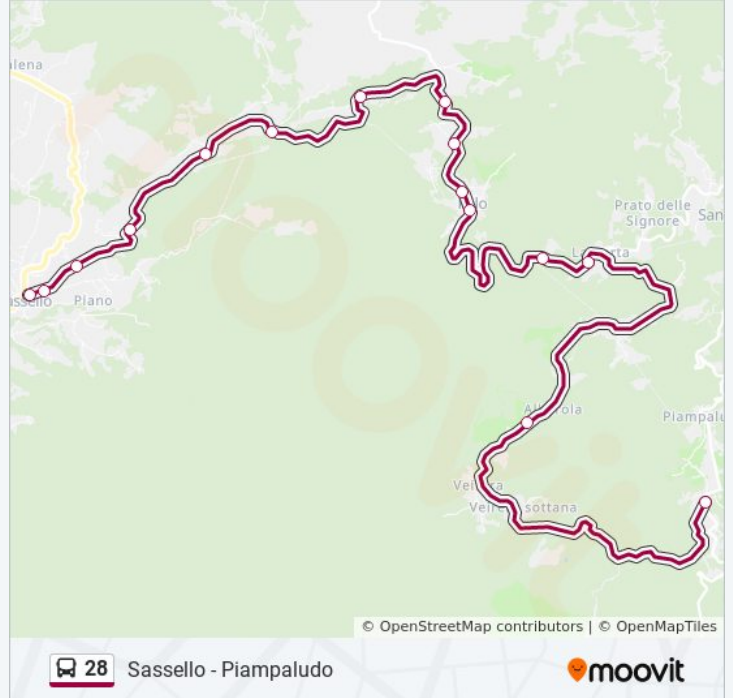

Direzione: Piampaludo

15 fermate

[VISUALIZZA GLI ORARI DELLA LINEA](#)

Sassello - Via Roma (Centro)
Sassello - Via Roma, Capolinea
Sassello - Beltrama
Sassello - S.P.49, Brigiola
Sassello - Pratovallarino
Sassello - Marona
Sassello - Bivio Costalunga
Sassello - Bivio Ponzzone (Sp 49)
Sassello - S.P.49, 17
Sassello - Palo
Sassello - Palo (Centro)
Sassello - S.P.49, Marchesino
Sassello - La Carta (Sp 49)
Rifugio Monte Cucco - Alberola (Sassello)
Piampaludo Capolinea (Sassello)

Orari della linea bus 28

Orari di partenza verso Piampaludo:

lunedì	06:45
martedì	06:45
mercoledì	06:45
giovedì	06:45
venerdì	06:45
sabato	06:45
domenica	Non in Servizio

Informazioni sulla linea bus 28

Direzione: Piampaludo

Fermate: 15

Durata del tragitto: 23 min

La linea in sintesi:

Direzione: Sassello

17 fermate

[VISUALIZZA GLI ORARI DELLA LINEA](#)

Piampaludo Capolinea (Sassello)

Località Veriera (Sassello)