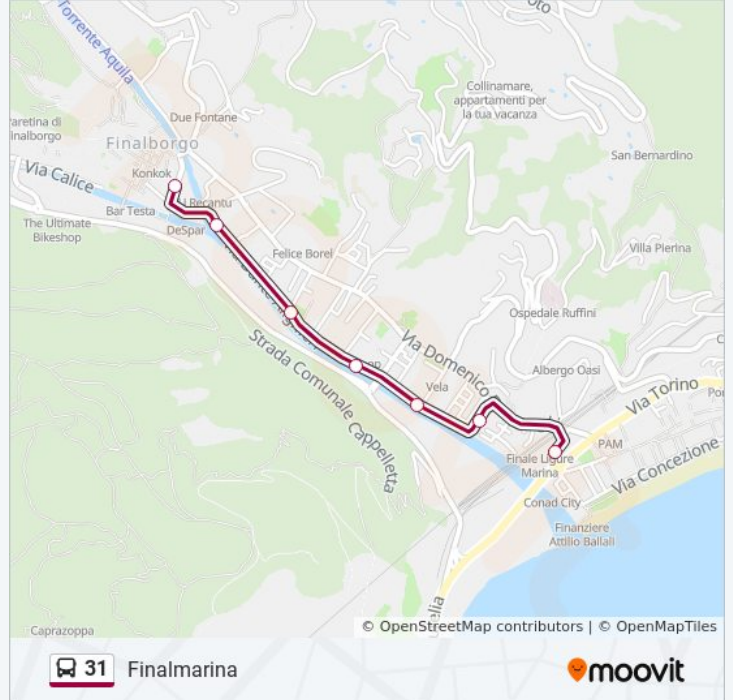

Direzione: Calvisio

21 fermate

[VISUALIZZA GLI ORARI DELLA LINEA](#)

Finalborgo - Via Delle Mura
Finale Ligure - Viale Dante 90
Finale Ligure - Viale Dante (Fr. V. Govi)
Finale Ligure - Viale Dante 56 (Coop)
Finale Ligure - Viale Dante (Fr. V. Nievo)
Finale Ligure - Viale Dante 10
Capolinea Finale Ligure - Stazione FS
Finale Ligure - Via Torino
Finale Ligure - Piazza Simonetti
Finale Ligure - Bivio Manie
Finale Ligure - Piazza Abbazia
Finale Ligure - Via Calvisio, 76
Finale Ligure - Via Calvisio, 106
Finale Ligure - Via Calvisio, 120
Finale Ligure - Via Calvisio, 164
Finale Ligure - Inegaggie
Finale Ligure - Via Calvisio, 37
Finale Ligure - Via Calvisio, 71
Finale Ligure - Via Calvisio, 79
Finale Ligure - Via Calvisio, 87
Finale Ligure - Calvisio Capolinea

Informazioni sulla linea bus 31

Direzione: Calvisio

Fermate: 21

Durata del tragitto: 16 min

La linea in sintesi:

Direzione: Finalmarina

7 fermate

[VISUALIZZA GLI ORARI DELLA LINEA](#)

Finalborgo - Via Delle Mura

Finale Ligure - Viale Dante 90

Finale Ligure - Viale Dante (Fr. V. Govi)

Finale Ligure - Viale Dante 56 (Coop)

Finale Ligure - Viale Dante (Fr. V. Nievo)

Finale Ligure - Viale Dante 10

Informazioni sulla linea bus 31

Direzione: Finalmarina

Fermate: 7

Durata del tragitto: 4 min

La linea in sintesi:

Orari, mappe e fermate della linea bus 31 disponibili in un PDF su moovitapp.com. Usa [App Moovit](#) per ottenere tempi di attesa reali, orari di tutte le altre linee o indicazioni passo-passo per muoverti con i mezzi pubblici a Genova e Savona.