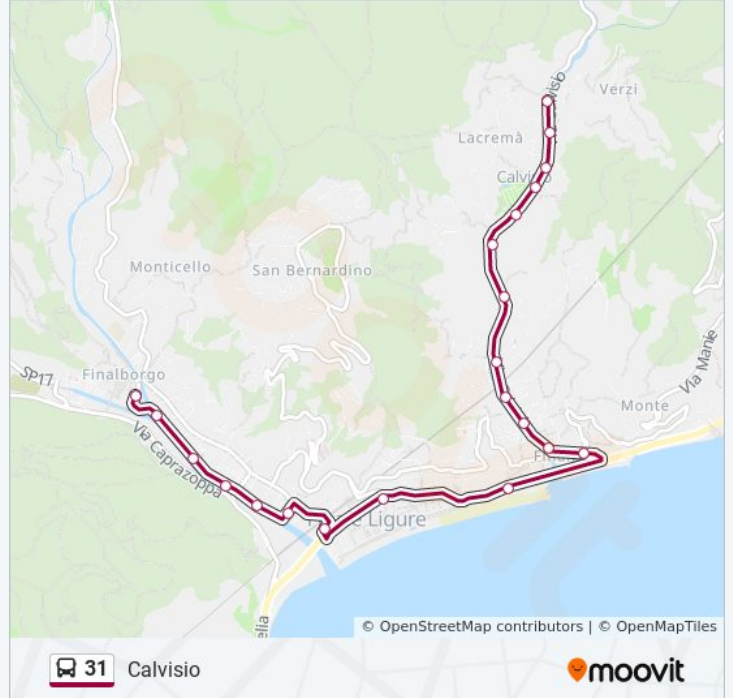

Direzione: Calvisio

21 fermate

[VISUALIZZA GLI ORARI DELLA LINEA](#)

Finalborgo - Via Delle Mura
Finale Ligure - Viale Dante 90
Finale Ligure - Viale Dante (Fr. V. Govi)
Finale Ligure - Viale Dante 56 (Coop)
Finale Ligure - Viale Dante (Fr. V. Nievo)
Finale Ligure - Viale Dante 10
Capolinea Finale Ligure - Stazione FS
Finale Ligure - Via Torino
Finale Ligure - Piazza Simonetti
Finale Ligure - Bivio Manie
Finale Ligure - Piazza Abbazia
Finale Ligure - Via Calvisio, 76
Finale Ligure - Via Calvisio, 106
Finale Ligure - Via Calvisio, 120
Finale Ligure - Via Calvisio, 164
Finale Ligure - Inegaggie
Finale Ligure - Via Calvisio, 37
Finale Ligure - Via Calvisio, 71
Finale Ligure - Via Calvisio, 79
Finale Ligure - Via Calvisio, 87
Finale Ligure - Calvisio Capolinea

Informazioni sulla linea bus 31

Direzione: Calvisio

Fermate: 21

Durata del tragitto: 16 min

La linea in sintesi:

Direzione: Finalmarina

7 fermate

[VISUALIZZA GLI ORARI DELLA LINEA](#)

Finalborgo - Via Delle Mura

Finale Ligure - Viale Dante 90

Finale Ligure - Viale Dante (Fr. V. Govi)

Finale Ligure - Viale Dante 56 (Coop)

Finale Ligure - Viale Dante (Fr. V. Nievo)

Finale Ligure - Viale Dante 10

Informazioni sulla linea bus 31

Direzione: Finalmarina

Fermate: 7

Durata del tragitto: 4 min

La linea in sintesi:

Orari, mappe e fermate della linea bus 31 disponibili in un PDF su moovitapp.com. Usa [App Moovit](#) per ottenere tempi di attesa reali, orari di tutte le altre linee o indicazioni passo-passo per muoverti con i mezzi pubblici a Genova e Savona.