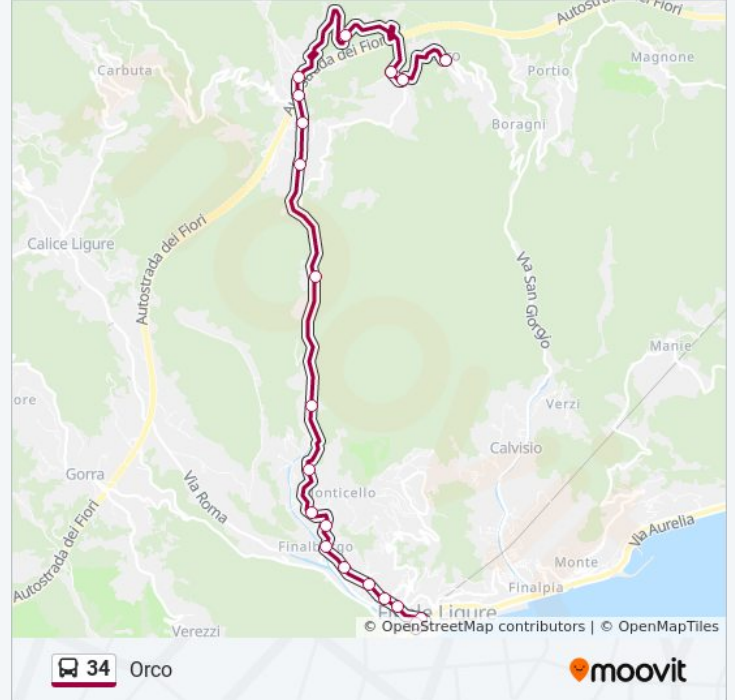

Fermate: 15

Durata del tragitto: 14 min

La linea in sintesi:

Direzione: Orco

20 fermate

[VISUALIZZA GLI ORARI DELLA LINEA](#)

- Capolinea Finale Ligure - Stazione FS
- Finale Ligure - Via Brunenghi (Stazione Fs)
- Finale Ligure - Via Brunenghi
- Finale Ligure - Piazza De Amicis
- Finale Ligure - Via Brunenghi
- Finale Ligure - Piazza Della Serenità
- Finalborgo - Via Feglino, 1
- Finale Ligure - Via Feglino, 17
- Finale Ligure - Via Feglino, 27
- Finale Ligure - Via Feglino, 37
- Finale Ligure - Colombara
- Finale Ligure - S.P.27, Bivio Boragni
- Feglino - Via Aquila, 22
- Feglino - Via Aquila, Autostrada
- Feglino - Piazza Durante
- Feglino - Via Rocche Bianche
- Orco - Bivio Palazzuolo
- Orco - Piazza Basso

Informazioni sulla linea bus 34

Direzione: Orco

Fermate: 20

Durata del tragitto: 20 min

La linea in sintesi:

Orco - Via Chiesa

Orco - Piazza San Francesco

Orari, mappe e fermate della linea bus 34 disponibili in un PDF su moovitapp.com. Usa [App Moovit](#) per ottenere tempi di attesa reali, orari di tutte le altre linee o indicazioni passo-passo per muoverti con i mezzi pubblici a Genova e Savona.