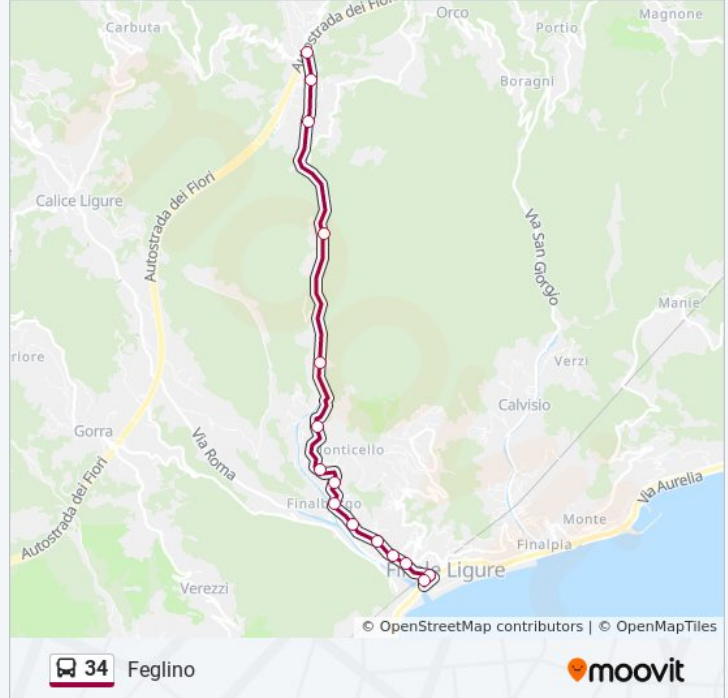

Direzione: Feglino

15 fermate

[VISUALIZZA GLI ORARI DELLA LINEA](#)

Capolinea Finale Ligure - Stazione FS
Finale Ligure - Via Brunenghi (Stazione Fs)
Finale Ligure - Via Brunenghi
Finale Ligure - Piazza De Amicis
Finale Ligure - Via Brunenghi
Finale Ligure - Piazza Della Serenità
Finalborgo - Via Feglino, 1
Finale Ligure - Via Feglino, 17
Finale Ligure - Via Feglino, 27
Finale Ligure - Via Feglino, 37
Finale Ligure - Colombara
Finale Ligure - S.P.27, Bivio Boragni
Feglino - Via Aquila, 22
Feglino - Via Aquila, Autostrada
Feglino - Piazza Durante

Orari della linea bus 34

Orari di partenza verso Feglino:

lunedì	14:40
martedì	14:40
mercoledì	14:40
giovedì	14:40
venerdì	14:40
sabato	14:40
domenica	19:00

Informazioni sulla linea bus 34

Direzione: Feglino

Fermate: 15

Durata del tragitto: 14 min

La linea in sintesi:

Direzione: Orco

20 fermate

[VISUALIZZA GLI ORARI DELLA LINEA](#)

- Capolinea Finale Ligure - Stazione FS
- Finale Ligure - Via Brunenghi (Stazione Fs)
- Finale Ligure - Via Brunenghi
- Finale Ligure - Piazza De Amicis
- Finale Ligure - Via Brunenghi
- Finale Ligure - Piazza Della Serenità
- Finalborgo - Via Feglino, 1
- Finale Ligure - Via Feglino, 17
- Finale Ligure - Via Feglino, 27
- Finale Ligure - Via Feglino, 37
- Finale Ligure - Colombara
- Finale Ligure - S.P.27, Bivio Boragni
- Feglino - Via Aquila, 22
- Feglino - Via Aquila, Autostrada
- Feglino - Piazza Durante
- Feglino - Via Rocche Bianche
- Orco - Bivio Palazzuolo
- Orco - Piazza Basso

Informazioni sulla linea bus 34

Direzione: Orco

Fermate: 20

Durata del tragitto: 20 min

La linea in sintesi:

Orco - Via Chiesa

Orco - Piazza San Francesco

Orari, mappe e fermate della linea bus 34 disponibili in un PDF su moovitapp.com. Usa [App Moovit](#) per ottenere tempi di attesa reali, orari di tutte le altre linee o indicazioni passo-passo per muoverti con i mezzi pubblici a Genova e Savona.