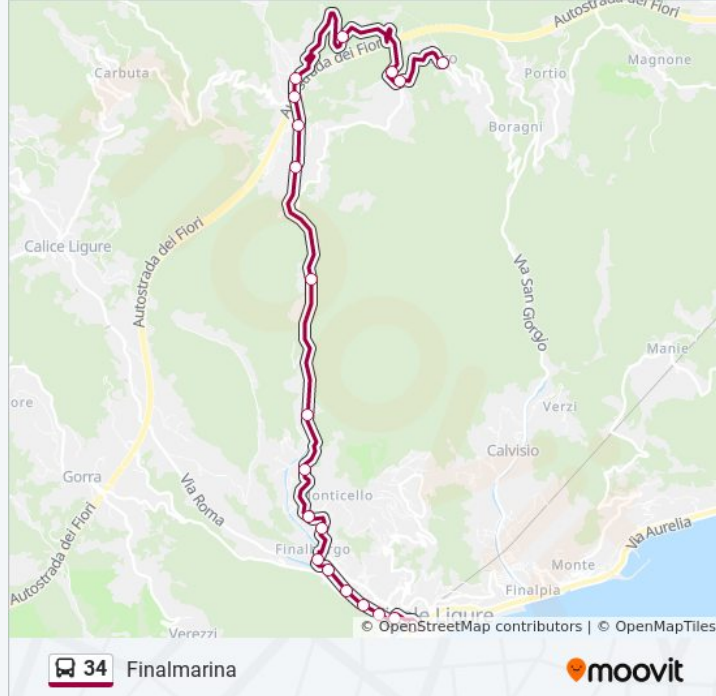

[VISUALIZZA GLI ORARI DELLA LINEA](#)

- Orco - Piazza San Francesco
- Orco - Via Chiesa
- Orco - Piazza Basso
- Orco - Bivio Palazzuolo
- Feglino - Via Rocche Bianche
- Feglino - Piazza Durante
- Feglino - Via Aquila, Autostrada
- Feglino - Via Aquila, 22
- Finale Ligure - S.P.27, Bivio Boragni
- Finale Ligure - Colombara
- Finale Ligure - Via Feglino, 37
- Finale Ligure - Via Feglino, 27
- Finale Ligure - Via Feglino, 17
- Finalborgo - Via Delle Mura
- Finale Ligure - Viale Dante 90
- Finale Ligure - Viale Dante (Fr. V. Govi)
- Finale Ligure - Viale Dante 56 (Coop)
- Finale Ligure - Viale Dante (Fr. V. Nieveo)

Informazioni sulla linea bus 34

Direzione: Finalmarina

Fermate: 20

Durata del tragitto: 20 min

La linea in sintesi:

Finale Ligure - Viale Dante 10

Capolinea Finale Ligure - Stazione FS

Orari, mappe e fermate della linea bus 34 disponibili in un PDF su moovitapp.com. Usa [App Moovit](#) per ottenere tempi di attesa reali, orari di tutte le altre linee o indicazioni passo-passo per muoverti con i mezzi pubblici a Genova e Savona.