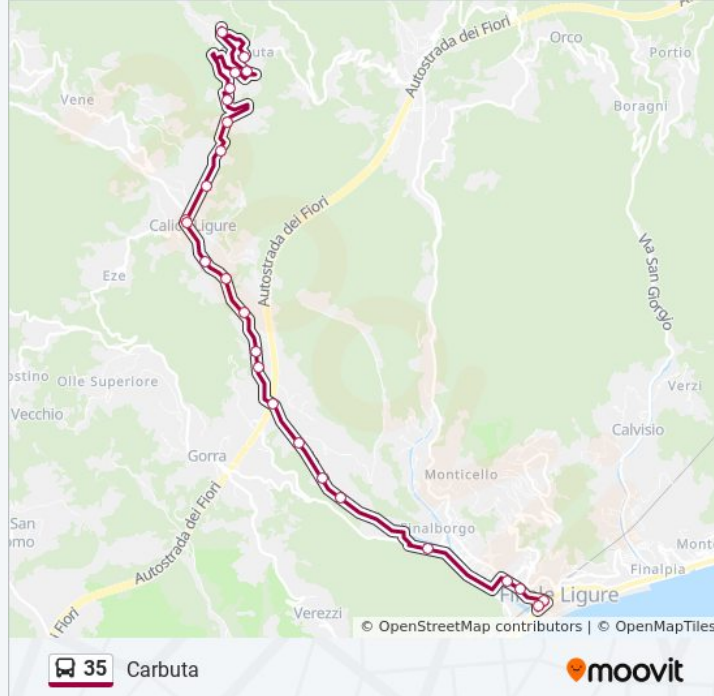

Direzione: Carbuta

25 fermate

[VISUALIZZA GLI ORARI DELLA LINEA](#)

Capolinea Finale Ligure - Stazione FS
Finale Ligure - Via Brunenghi (Stazione Fs)
Finale Ligure - Via Brunenghi
Finale Ligure - Piazza De Amicis
Finalborgo - Via Gorra
Finale Ligure - Via Calice, Prato Grande
Finale Ligure - Via Calice, 54
Finale Ligure - San Sebastiano
Finale Ligure - Boiga
Finale Ligure - Via Calice, Bivio Cipressi
Finale Ligure - Via Calice, 190
Finale Ligure - Via Calice, 212
Calice - Via Roma, 159
Calice Ligure - Via Roma, 58
Calice Ligure - Municipio
Calice Ligure - Via Trinchieri (Bivio Via Roma)
Calice - Bonè
Calice - Via Trinchieri
Calice - Via Trinchieri, 50
Calice - Ramata
Calice - Via Decia, Via Costa

Informazioni sulla linea bus 35

Direzione: Carbuta

Fermate: 25

Durata del tragitto: 22 min

La linea in sintesi:

Carbuta - Via Decia, 47

Carbuta - Via Decia, 44

Carbuta - Via Decia, Canto Di Sopra

Carbuta - Piazza Cappa

Direzione: Rialto

23 fermate

[VISUALIZZA GLI ORARI DELLA LINEA](#)

Capolinea Finale Ligure - Stazione FS

Finale Ligure - Via Brunenghi (Stazione Fs)

Finale Ligure - Via Brunenghi

Finale Ligure - Piazza De Amicis

Direzione: Rialto

Fermate: 23

Durata del tragitto: 27 min

La linea in sintesi:

Rialto - Via Rialto, 36

Rialto - Via Rialto, 9

Rialto - Via Roma, 2

Rialto - Via Roma, Via Melogno