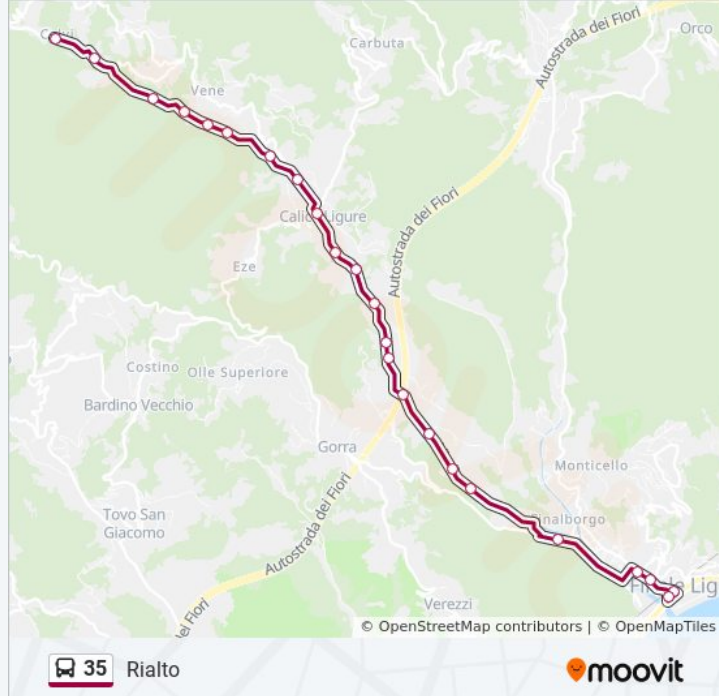

Finale Ligure - Via Calice, 212

Calice - Via Roma, 159

Calice Ligure - Via Roma, 58

Calice Ligure - Municipio

Calice - Via Rialto, Chiesa

Calice - Via Rialto, Bivio Vene

Rialto - Via Rialto, 12

Orari della linea bus 35

Orari di partenza verso Rialto:

lunedì	06:10 - 19:00
martedì	06:10 - 19:00
mercoledì	06:10 - 19:00
giovedì	06:10 - 19:00
venerdì	06:10 - 19:00
sabato	06:10 - 19:00
domenica	07:10 - 18:55

Informazioni sulla linea bus 35

Direzione: Rialto

Fermate: 23

Durata del tragitto: 27 min

La linea in sintesi:

Rialto - Via Rialto, 36

Rialto - Via Rialto, 9

Rialto - Via Roma, 2

Rialto - Via Roma, Via Melogno

Rialto - Piazza Calvi

Orari, mappe e fermate della linea bus 35 disponibili in un PDF su moovitapp.com. Usa [App Moovit](#) per ottenere tempi di attesa reali, orari di tutte le altre linee o indicazioni passo-passo per muoverti con i mezzi pubblici a Genova e Savona.