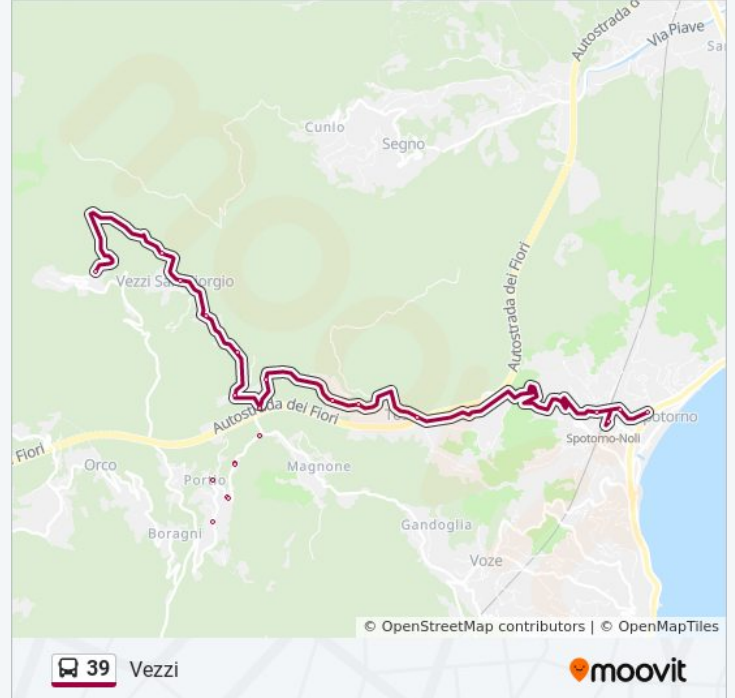

**Direzione: Vezzi**

58 fermate

[VISUALIZZA GLI ORARI DELLA LINEA](#)

- Stazione Savona FS - Terminal
- Largo Folconi
- Via Don Minzoni
- Piazza Del Popolo - Tribunale
- Via XX Settembre 1
- Via XX Settembre 2
- Corso Vittorio Veneto - Fr. C/C La Città Sul Mare
- Corso Vittorio Veneto - San Michele
- Corso Vittorio Veneto - Fr. Olimpia
- Corso Vittorio Veneto - Fr. Scaletto
- Via Nizza - Fr. Campo Macaranà
- Via Nizza - Fr. Mercato
- Via Nizza - Fr. Mercedes
- Via Nizza - Fr. Villa Zanelli
- Via Nizza - Camping (Fr. Mare Hotel)
- Via Nizza - Baisi
- Via Nizza - Arianuova
- Zinola - Dir. Vado Ligure
- Vado Ligure - Via Aurelia 9
- Vado Ligure - Fr. Cantiere Navale
- Vado Ligure - Via Aurelia (Da Antonio)

Porto Vado - Via Aurelia (Rinfuse)

Porto Vado - Via Aurelia 322

Porto Vado - Piazza Cialet (Centro)

Bergeggi - Faro Di Porto Vado

Bergeggi - Bivio Centro Aurelia

Bergeggi - Via Aurelia

Bergeggi - Bivio Torre Del Mare

Via Portio, Chiesa (Portio)

Via Portio, 25 (Vezi Portio)

Via Portio, 7 (Vezi Portio)

Vezi Portio - Bivio Voze (Sp Bis 8)

Vezi Portio - Poste

Vezi Portio - Municipio

Vezzi Portio - Via San Giorgio 1

Vezzi San Giorgio - Campei

Vezzi San Giorgio - Via San Giorgio 16

Via San Giorgio, 34 (Vezi San Giorgio)

Capolinea Vezi San Filippo

Orari, mappe e fermate della linea bus 39 disponibili in un PDF su [moovitapp.com](https://moovitapp.com). Usa [App Moovit](#) per ottenere tempi di attesa reali, orari di tutte le altre linee o indicazioni passo-passo per muoverti con i mezzi pubblici a Genova e Savona.