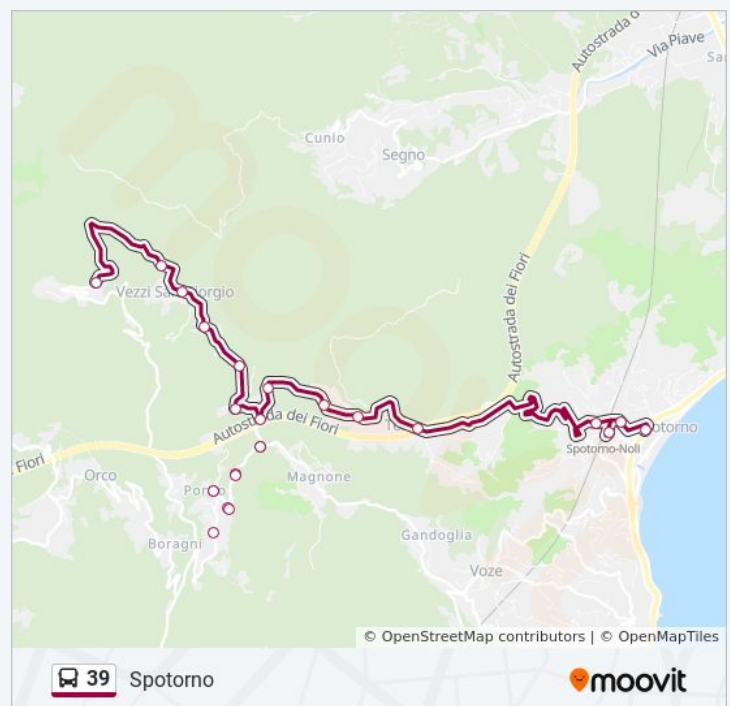

Informazioni sulla linea bus 39

Direzione: Spotorno

Fermate: 24

Durata del tragitto: 25 min

La linea in sintesi:

Orari, mappe e fermate della linea bus 39 disponibili in un PDF su moovitapp.com. Usa [App Moovit](#) per ottenere tempi di attesa reali, orari di tutte le altre linee o indicazioni passo-passo per muoverti con i mezzi pubblici a Genova e Savona.