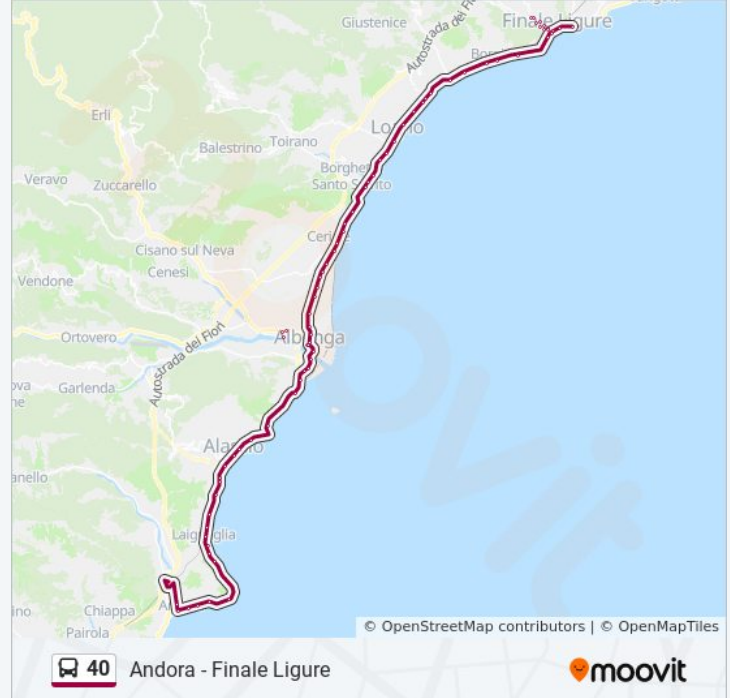

Ceriale - Via Roma, Via Libertà

Ceriale - Via Aurelia

Borghetto - Corso IV Novembre 16

Borghetto - Corso IV Novembre 20

Borghetto - Corso Europa Fr. 53

Loano - Via Aurelia (Olivette)

Loano - Stazione F.S.

Loano - Piazza Valerga

Loano - Via Aurelia Fr. 90

Loano - Via Aurelia (Porto)

Pietra Ligure - Ospedale Santa Corona

Pietra Ligure - Via 25 Aprile

Pietra Ligure - Stazione F.S.

Pietra Ligure - Via Messina (Maremola)

Pietra Ligure - Via Aurelia