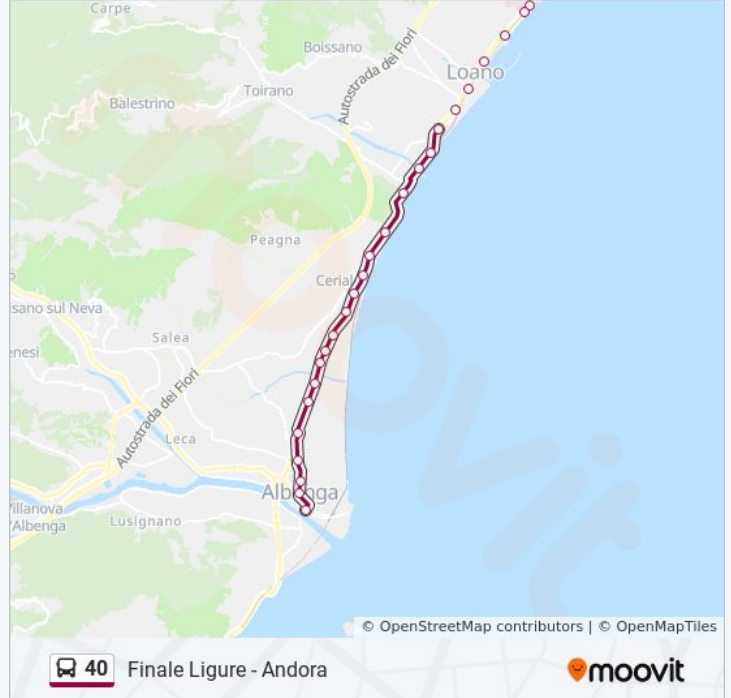

Informazioni sulla linea bus 40

Direzione: Albenga

Fermate: 35

Durata del tragitto: 41 min

La linea in sintesi:

Ceriale - Via Roma 74

Ceriale - Via Aurelia (S. Rocco)

Ceriale - Via Aurelia 220

Ceriale - Via Aurelia Fr. 189

Ceriale - Via Aurelia Fr. 247

Ceriale - Via Aurelia 314

Ceriale - Via Aurelia Fr. 307

Albenga - Via Aurelia

Albenga - Via Aurelia (Rollo)

Albenga - Via Dell'Agricoltura Fr. 60

Albenga - Via Dell'Agricoltura 1

Albenga - Viale Pontelungo Fr. 104

Albenga - Viale Pontelungo 25

Albenga - Piazza Del Popolo

Direzione: Andora

67 fermate

[VISUALIZZA GLI ORARI DELLA LINEA](#)

Capolinea Finalpia - Via Genova

Finale Ligure - Via Torino