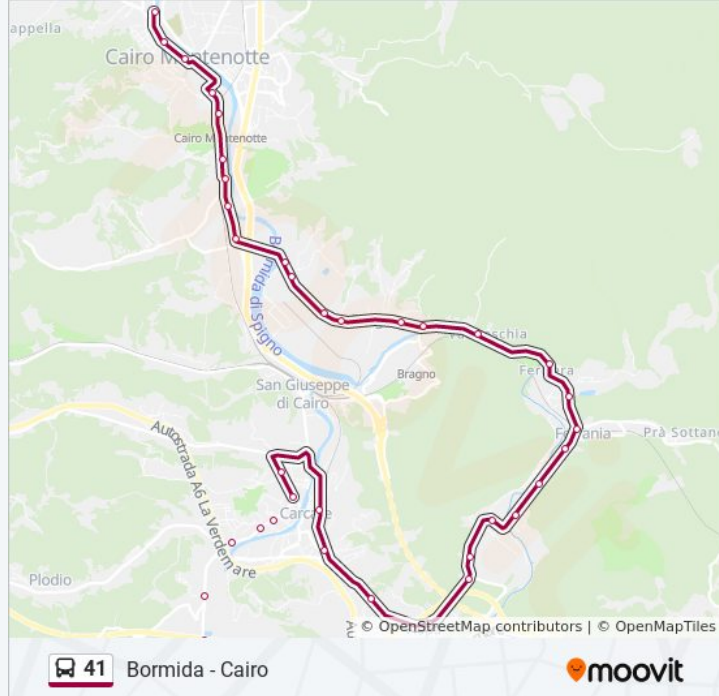

Bragno - Corso Stalingrado 159

Bragno - Corso Stalingrado Bivio Str. Valle Argenta

Bragno - Corso Stalingrado (Funivie)

Cairo - Corso Stalingrado

Cairo - Corso Stalingrado

Cairo - Corso Marconi 125

Cairo - Corso Marconi 77

Cairo - Corso Marconi 19

Cairo - Bivio V. Delle Vallegge

Cairo Montenotte - Stazione FS

Cairo - Via Colla 19

Cairo - Corso Dante 30

Cairo - Ospedale San Giuseppe

**Direzione: Carcare**

24 fermate

[VISUALIZZA GLI ORARI DELLA LINEA](#)

- Capolinea Bormida (Sp 15)
- Bormida - Via Piano Soprano (Sp 15)
- Bormida - Via Piano Sottano (Sp 15, Km 13)
- Bormida - Via Piano Sottano 16
- Bormida - Pian Sottano
- Bormida - Piazza Fobè
- Bormida - Madonna Del Carmine
- Bormida - Via Romana, 1
- Bormida - Via Romana, 2
- Bormida - Bivio Mallare
- Pallare - Loc. Fornelli
- Loc Triberti (Pallare)
- Pallare - Via Damonte, 96
- Pallare - Via Damonte
- Pallare - Municipio
- Pallare - Via Contei 4
- Pallare - Via Contei 40
- Pallare - Via Nizzareto (Zona Industriale)
- Carcare - Via Nizzareto (Ponte Sp15)
- Carcare - Loc. Cavallera
- Carcare - Via Barilli 133
- Carcare - Via Barilli 38
- Carcare - Via Barilli 24
- Carcare - Piazza Calasanzio