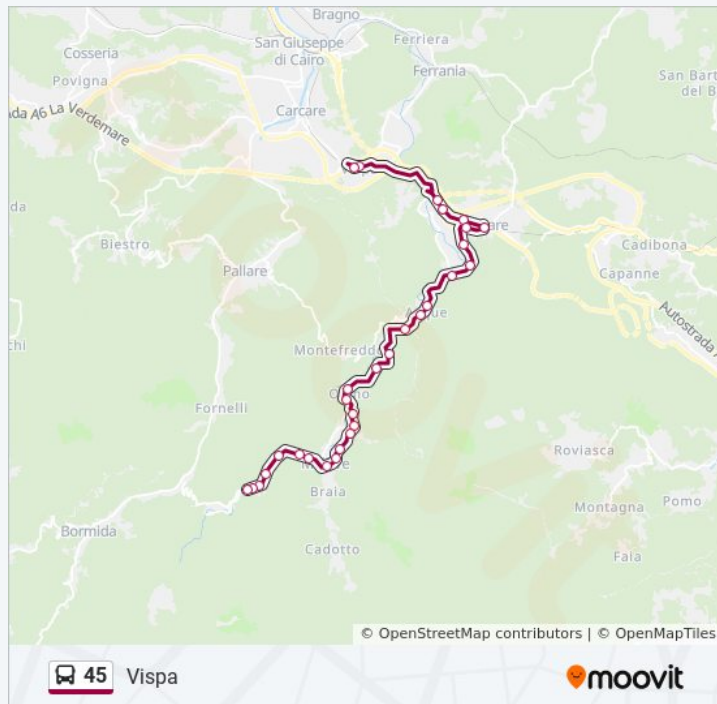

sabato 17:50

domenica Non in Servizio

Informazioni sulla linea bus 45

Direzione: Vispa

Fermate: 30

Durata del tragitto: 36 min

La linea in sintesi:

Orari, mappe e fermate della linea bus 45 disponibili in un PDF su moovitapp.com. Usa [App Moovit](#) per ottenere tempi di attesa reali, orari di tutte le altre linee o indicazioni passo-passo per muoverti con i mezzi pubblici a Genova e Savona.