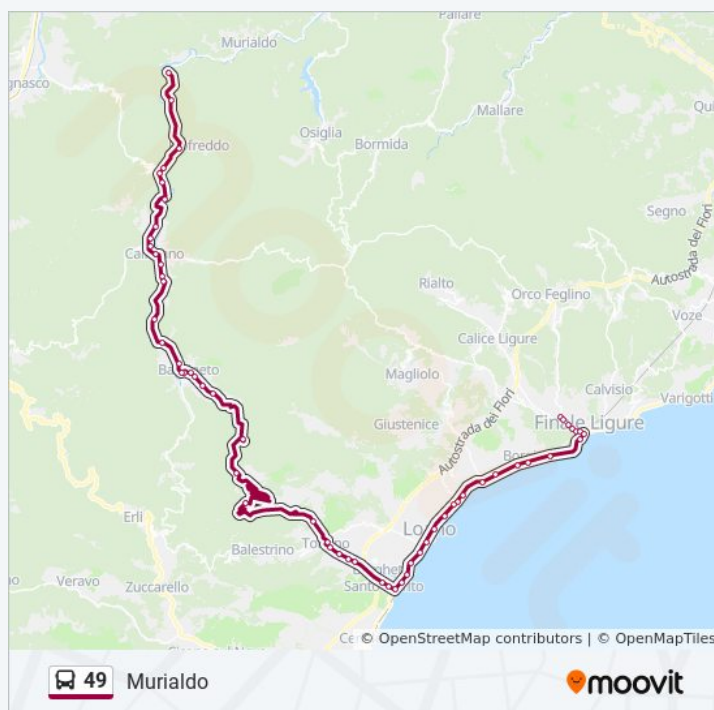

lunedì	07:05 - 13:40
martedì	07:05 - 13:40
mercoledì	07:05 - 13:40
giovedì	07:05 - 13:40
venerdì	07:05 - 13:40
sabato	07:05 - 13:40
domenica	11:25

Informazioni sulla linea bus 49

Direzione: Murialdo

Fermate: 52

Durata del tragitto: 15 min

La linea in sintesi:

Bardinetto - Via Mazzini (Bivio P.Zza Frascheri)

Bardinetto - Piazza Milite Ignoto

Bardinetto - Via Roascio

Bardinetto - Brigneta

Bardinetto - SP 52

Calizzano - Mereta