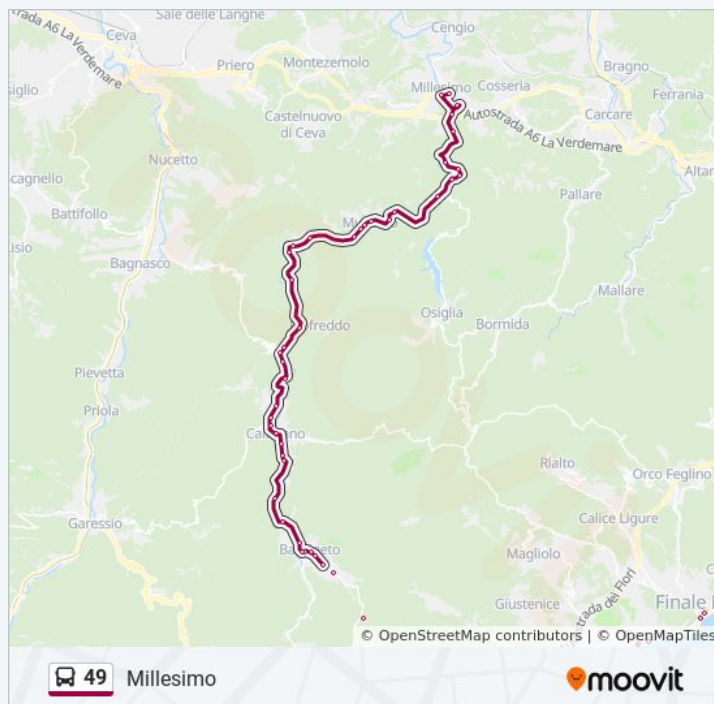

Toirano - SP 1

Toirano - Carpe

Toirano - Alzabecchi

Toirano - SP 1

Bardinetto - SP 1

Bardinetto - Frascheri

Bardinetto - Via Mazzini

Bardinetto - Via Mazzini (Bivio P.Zza Frascheri)

Bardinetto - Piazza Milite Ignoto

Bardinetto - Via Roascio

Bardinetto - Brigneta

Bardinetto - SP 52

Calizzano - Mereta

Calizzano - Via Codevilla

Calizzano - Bosco (Bivio V. Codevilla)

Informazioni sulla linea bus 49

Direzione: Millesimo

Fermate: 70

Durata del tragitto: 56 min

La linea in sintesi:

Calizzano - Via 25 Aprile

Calizzano - Piazza San Rocco

Calizzano - Via Matteotti

Calizzano - Pasquale