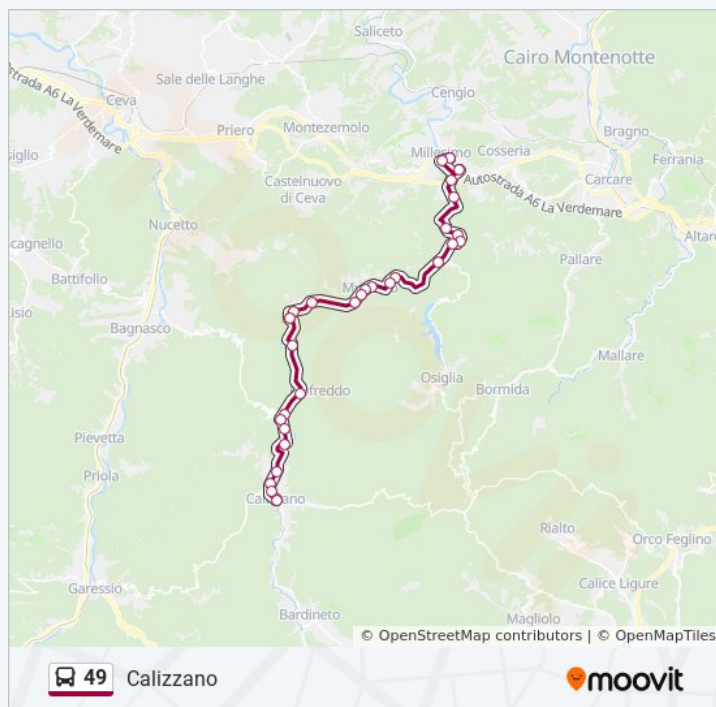

Calizzano - Caragnetta

Calizzano - Caragna

Calizzano - Isola

Calizzano - Miniera

Calizzano - Pasquale

Calizzano - Via Matteotti

Calizzano - Piazza San Rocco

**Durata del tragitto: 15 min**

**La linea in sintesi:**

**Direzione: Finale Ligure**

73 fermate

[VISUALIZZA GLI ORARI DELLA LINEA](#)

Millesimo - Piazza Libertà

Millesimo - Via Delfino

Millesimo - Via D'Annunzio

Millesimo - Via Marconi