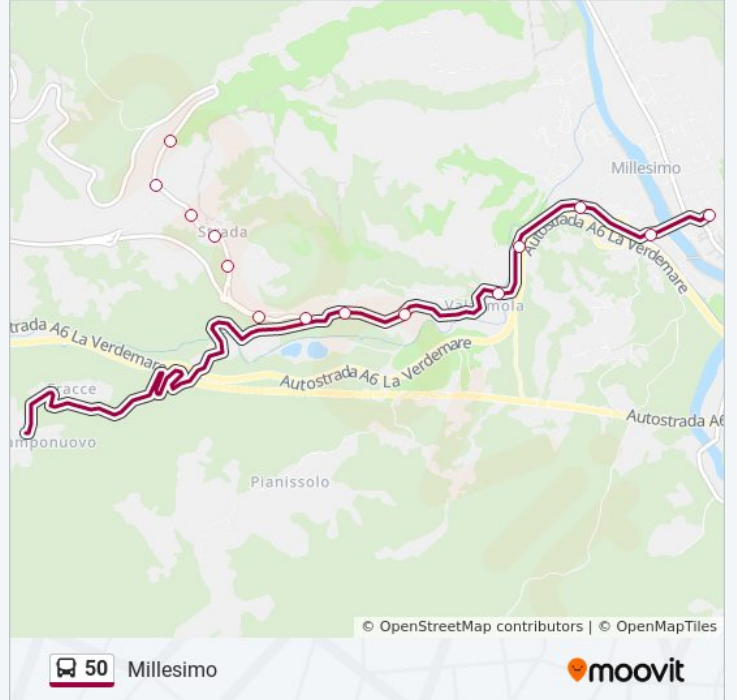

50

Millesimo

Visualizza In Una Pagina Web

La linea bus 50 Millesimo ha una destinazione. Durante la settimana è operativa:

(1) Millesimo: 06:55 - 19:30

Usa Moovit per trovare le fermate della linea bus 50 più vicine a te e scoprire quando passerà il prossimo mezzo della linea bus 50

Direzione: Millesimo

14 fermate

[VISUALIZZA GLI ORARI DELLA LINEA](#)

- Capolinea Roccavignale
- Roccavignale - Via Nazionale
- Roccavignale - Loc. Strada (Don Ferraro)
- Roccavignale - Loc. Strada (Toschini)
- Roccavignale - Loc. Strada (Vaie)
- Roccavignale - Via Chiesa
- Roccavignale - Case Facelli
- Roccavignale - Bivio Camponuovo
- Roccavignale - Bivio Case Rossi
- Roccavignale - Via Roma (Municipio)
- Roccavignale - Via Roma
- Millesimo - Via Delfino 74
- Millesimo - Via Delfino
- Millesimo - Piazza Libertà

Orari della linea bus 50

Orari di partenza verso Millesimo:

lunedì	06:55 - 19:30
martedì	06:55 - 19:30
mercoledì	06:55 - 19:30
giovedì	06:55 - 19:30
venerdì	06:55 - 19:30
sabato	06:55 - 19:30
domenica	Non in Servizio

Informazioni sulla linea bus 50

Direzione: Millesimo

Fermate: 14

Durata del tragitto: 10 min

La linea in sintesi:

Orari, mappe e fermate della linea bus 50 disponibili in un PDF su moovitapp.com. Usa [App Moovit](#) per ottenere tempi di attesa reali, orari di tutte le altre linee o indicazioni passo-passo per muoverti con i mezzi pubblici a Genova e Savona.