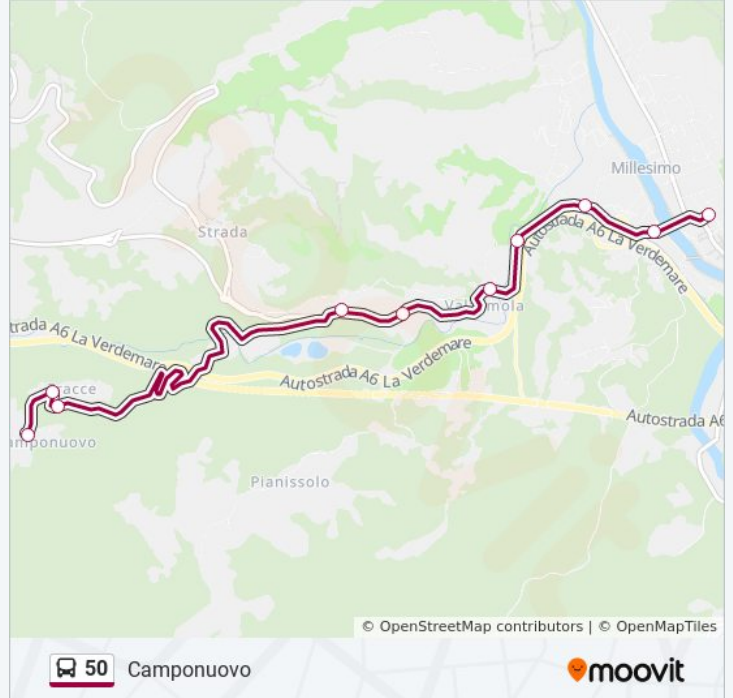

Direzione: Camponuovo

10 fermate

[VISUALIZZA GLI ORARI DELLA LINEA](#)

Millesimo - Piazza Libertà

Millesimo - Via Delfino

Millesimo - Via Delfino 74

Roccavignale - Via Roma

Roccavignale - Via Roma (Municipio)

Informazioni sulla linea bus 50

Direzione: Camponuovo

Fermate: 10

Durata del tragitto: 10 min

La linea in sintesi:

Direzione: Massimino

19 fermate

[VISUALIZZA GLI ORARI DELLA LINEA](#)

- Millesimo - Piazza Libertà
- Millesimo - Via Delfino
- Millesimo - Via Delfino 74
- Roccavignale - Via Roma
- Roccavignale - Via Roma (Municipio)
- Roccavignale - Bivio Case Rossi
- Roccavignale - Bivio Camponuovo
- Roccavignale - Case Facelli
- Roccavignale - Via Chiesa
- Roccavignale - Loc. Strada (Vaie)
- Roccavignale - Loc. Strada (Toschini)
- Roccavignale - Loc. Strada (Don Ferraro)
- Roccavignale - Via Nazionale
- Capolinea Roccavignale
- Roccavignale - Via Nazionale
- Roccavignale - Loc. Strada (Don Ferraro)
- Roccavignale - Loc. Strada (Toschini)
- Roccavignale - Loc. Strada (Vaie)

Informazioni sulla linea bus 50

Direzione: Massimino

Fermate: 19

Durata del tragitto: 15 min

La linea in sintesi:

Fabbrica (Montezemolo)

Direzione: Roccavignale

15 fermate