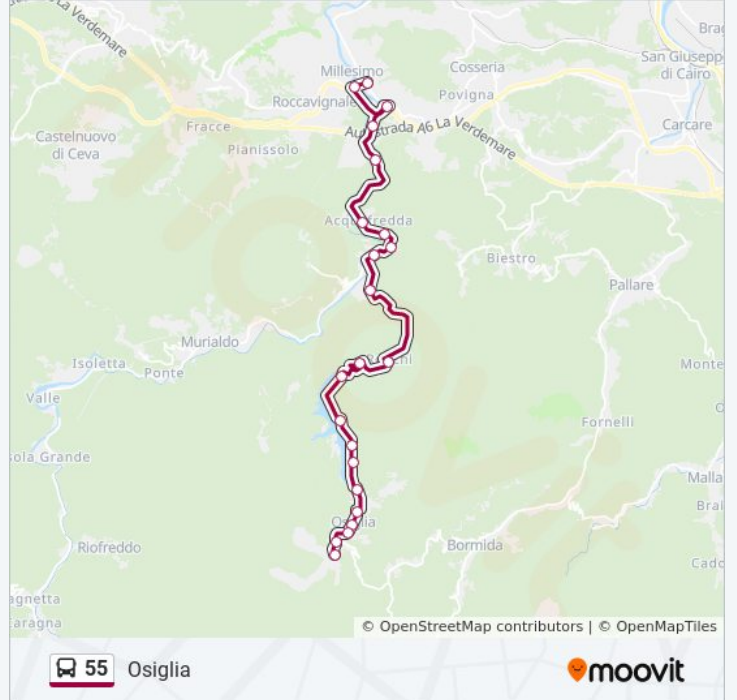

55

Osiglia

Visualizza In Una Pagina Web

La linea bus 55 Osiglia ha una destinazione. Durante la settimana è operativa:

(1) Osiglia: 06:15 - 18:05

Usa Moovit per trovare le fermate della linea bus 55 più vicine a te e scoprire quando passerà il prossimo mezzo della linea bus 55

Direzione: Osiglia

22 fermate

[VISUALIZZA GLI ORARI DELLA LINEA](#)

Millesimo - Piazza Libertà
Millesimo - Via Delfino
Millesimo - Via D'Annunzio
Millesimo - Via Marconi
Millesimo - Quera
Millesimo - Acquafredda
Millesimo - Melogno II
Millesimo - Melogno I
Millesimo - Cabroni
Millesimo - Cascina Piana
Osiglia - Ronchi
Osiglia - SP 16
Osiglia - Diga
Osiglia - Cavallotti
Osiglia - SP 16
Osiglia - SP 16 Ponte
Osiglia - Giuse
Osiglia - San Carlo
Osiglia - Centro
Osiglia - La Rosa
Osiglia - Ripa

Orari della linea bus 55

Orari di partenza verso Osiglia:

lunedì	06:15 - 18:05
martedì	06:15 - 18:05
mercoledì	06:15 - 18:05
giovedì	06:15 - 18:05
venerdì	06:15 - 18:05
sabato	06:15 - 18:05
domenica	Non in Servizio

Informazioni sulla linea bus 55

Direzione: Osiglia

Fermate: 22

Durata del tragitto: 29 min

La linea in sintesi:

Orari, mappe e fermate della linea bus 55 disponibili in un PDF su moovitapp.com. Usa [App Moovit](#) per ottenere tempi di attesa reali, orari di tutte le altre linee o indicazioni passo-passo per muoverti con i mezzi pubblici a Genova e Savona.