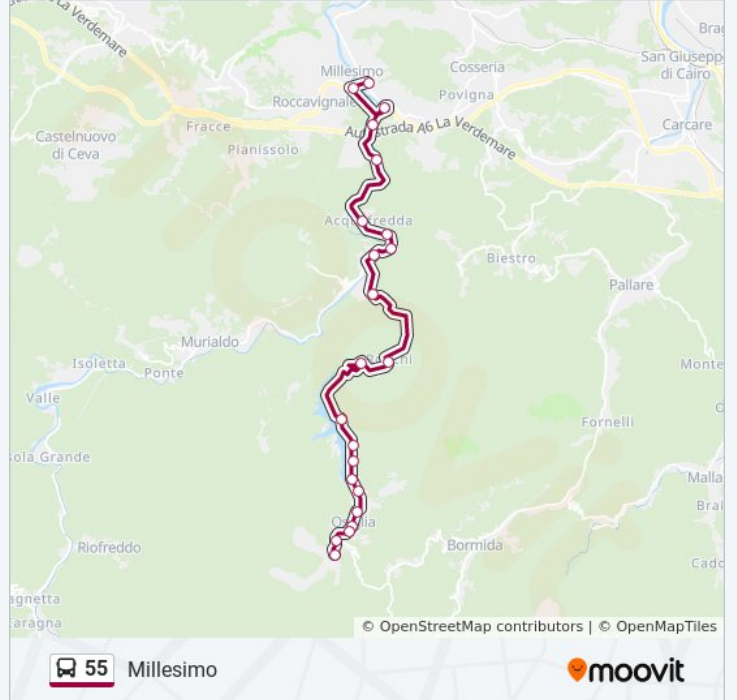

55

Millesimo

Scarica L'App

La linea bus 55 Millesimo ha una destinazione. Durante la settimana è operativa:

(1) Millesimo: 06:40 - 18:30

Usa Moovit per trovare le fermate della linea bus 55 più vicine a te e scoprire quando passerà il prossimo mezzo della linea bus 55

Direzione: Millesimo

22 fermate

[VISUALIZZA GLI ORARI DELLA LINEA](#)

Osiglia - Borgo
Osiglia - Ripa
Osiglia - La Rosa
Osiglia - Centro
Osiglia - San Carlo
Osiglia - Giuse
Osiglia - Ca' Nove
Osiglia - SP 16 Ponte
Osiglia - SP 16
Osiglia - Cavallotti
Osiglia - SP 16
Osiglia - Ronchi
Millesimo - Cascina Piana
Millesimo - Cabroni
Millesimo - Melogno I
Millesimo - Melogno II
Millesimo - Acquafredda
Millesimo - Quera
Millesimo - Via Marconi
Millesimo - Rotonda SP 51
Millesimo - Via Delfino

Orari della linea bus 55

Orari di partenza verso Millesimo:

lunedì	06:40 - 18:30
martedì	06:40 - 18:30
mercoledì	06:40 - 18:30
giovedì	06:40 - 18:30
venerdì	06:40 - 18:30
sabato	06:40 - 18:30
domenica	Non in Servizio

Informazioni sulla linea bus 55

Direzione: Millesimo

Fermate: 22

Durata del tragitto: 28 min

La linea in sintesi:

Orari, mappe e fermate della linea bus 55 disponibili in un PDF su moovitapp.com. Usa [App Moovit](#) per ottenere tempi di attesa reali, orari di tutte le altre linee o indicazioni passo-passo per muoverti con i mezzi pubblici a Genova e Savona.