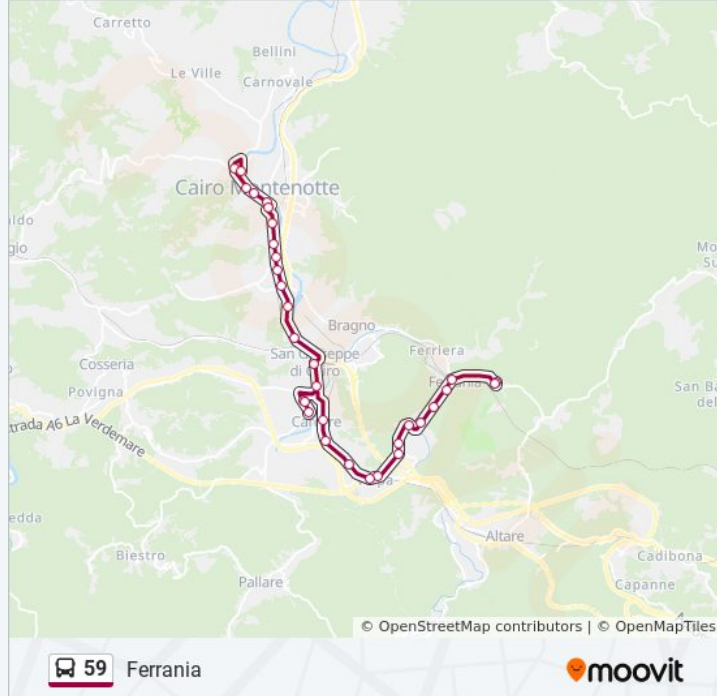

Carcare - Collegio (Capolinea)

Carcare - Distretto Asl 2 Valbormida

Carcare - Via Nazionale (Chiesa)

Carcare - Via Nazionale 47

Carcare - Via Nazionale 68

Vispa - Via Nazionale

Vispa - Via Ferrania 1

Ferrania - Via Matteotti 2a

Ferrania - Via Gramsci 52

Ferrania - Parcheggio Via Gramsci

Ferrania - Viale Della Libertà 44

Ferrania - Viale Della Libertà 51

Ferrania - Viale Della Libertà 51

Ferrania - Stazione FS

Prasottano (Ferrania)

Prasottano (Ferrania)

Direzione: Savona F.S.

68 fermate

[VISUALIZZA GLI ORARI DELLA LINEA](#)

Capolinea Cairo - Deposito Tpl

Cairo - Via Cortemilia

Cairo - Ospedale San Giuseppe

Cairo - Corso Dante 11 (Ospedale Baccino)