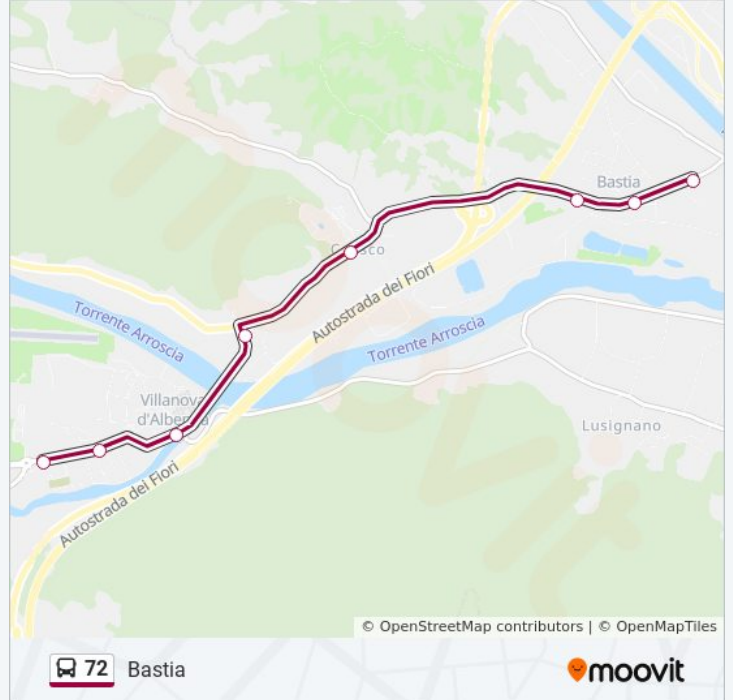

## Direzione: Albenga F.S.

18 fermate

[VISUALIZZA GLI ORARI DELLA LINEA](#)

Villanova - Riviera Aeroporto  
Villanova - Via Roma  
Villanova - Via Martiri 51 (Centro)  
Villanova - Via Martiri  
Coasco - SP 453  
Bastia - Via Paccini 95  
Bastia - Via Paccini 41 (Centro)  
Bastia - Via Paccini 7  
Leca - Piazza Bertora  
Leca - Via Al Piemonte  
Leca - Via Al Piemonte  
Albenga - Viale Martiri Della Foce  
Albenga - Viale Martiri Della Foce (Ospedale)  
Albenga - Piazza Nenni  
Albenga - Piazza Del Popolo  
Albenga - Piazza Petrarca  
Albenga - Via 25 Aprile  
Capolinea Albenga Stazione FS

### Direzione: Bastia

8 fermate

[VISUALIZZA GLI ORARI DELLA LINEA](#)

Villanova - Via Roma (Bivio Aeroporto)

Villanova - Via Roma

Villanova - Via Martiri 51 (Centro)

Villanova - Via Martiri

Coasco - SP 453

### Informazioni sulla linea bus 72

**Direzione:** Bastia

**Fermate:** 8

**Durata del tragitto:** 9 min

**La linea in sintesi:**

Orari, mappe e fermate della linea bus 72 disponibili in un PDF su [moovitapp.com](https://moovitapp.com). Usa [App Moovit](#) per ottenere tempi di attesa reali, orari di tutte le altre linee o indicazioni passo-passo per muoverti con i mezzi pubblici a Genova e Savona.