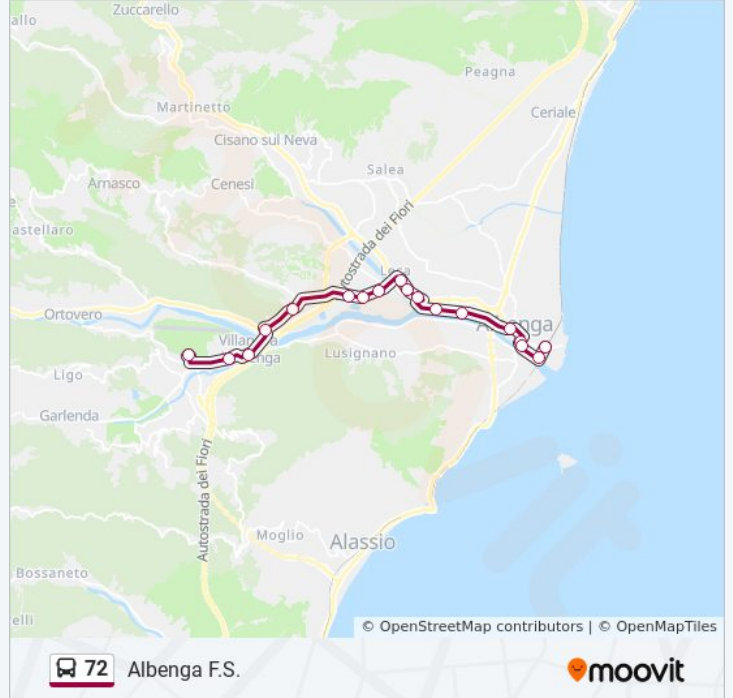

## Direzione: Albenga F.S.

18 fermate

[VISUALIZZA GLI ORARI DELLA LINEA](#)

Villanova - Riviera Aeroporto  
Villanova - Via Roma  
Villanova - Via Martiri 51 (Centro)  
Villanova - Via Martiri  
Coasco - SP 453  
Bastia - Via Paccini 95  
Bastia - Via Paccini 41 (Centro)  
Bastia - Via Paccini 7  
Leca - Piazza Bertora  
Leca - Via Al Piemonte  
Leca - Via Al Piemonte  
Albenga - Viale Martiri Della Foce  
Albenga - Viale Martiri Della Foce (Ospedale)  
Albenga - Piazza Nenni  
Albenga - Piazza Del Popolo  
Albenga - Piazza Petrarca  
Albenga - Via 25 Aprile  
Capolinea Albenga Stazione FS

## Informazioni sulla linea bus 72

**Direzione:** Albenga F.S.

**Fermate:** 18

**Durata del tragitto:** 17 min

**La linea in sintesi:**

### Direzione: Bastia

8 fermate

[VISUALIZZA GLI ORARI DELLA LINEA](#)

Villanova - Via Roma (Bivio Aeroporto)

Villanova - Via Roma

Villanova - Via Martiri 51 (Centro)

Villanova - Via Martiri

Coasco - SP 453