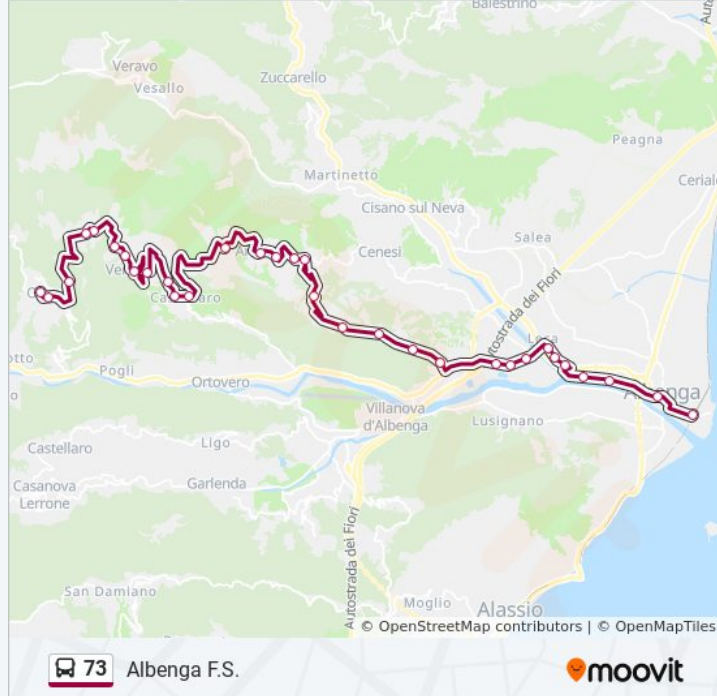

Informazioni sulla linea bus 73

Direzione: Albenga F.S.

Fermate: 32

Durata del tragitto: 41 min

La linea in sintesi:

Coasco - Bivio Arnasco (Sp 19)

Bastia - Via Paccini 95

Bastia - Via Paccini 41 (Centro)

Bastia - Via Paccini 7

Leca - Piazza Bertora

Leca - Via Al Piemonte

Leca - Via Al Piemonte

Albenga - Viale Martiri Della Foce

Albenga - Viale Martiri Della Foce (Ospedale)

Albenga - Piazza Nenni

Capolinea Albenga Stazione FS