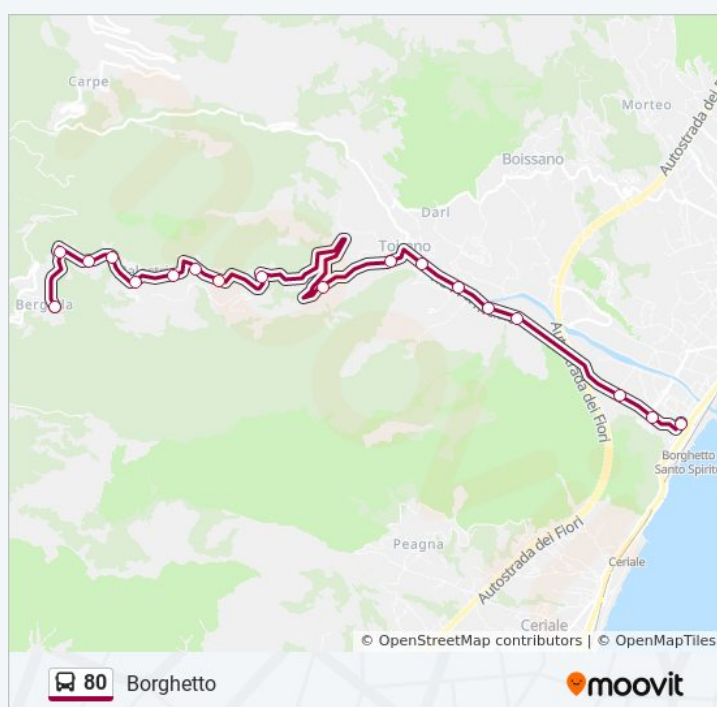

### Orari della linea bus 80

Orari di partenza verso Borghetto:

lunedì	19:20
martedì	19:20
mercoledì	19:20
giovedì	19:20
venerdì	19:20
sabato	19:20
domenica	19:20

### Informazioni sulla linea bus 80

**Direzione:** Borghetto

**Fermate:** 18

**Durata del tragitto:** 24 min

**La linea in sintesi:**

### Direzione: Calizzano