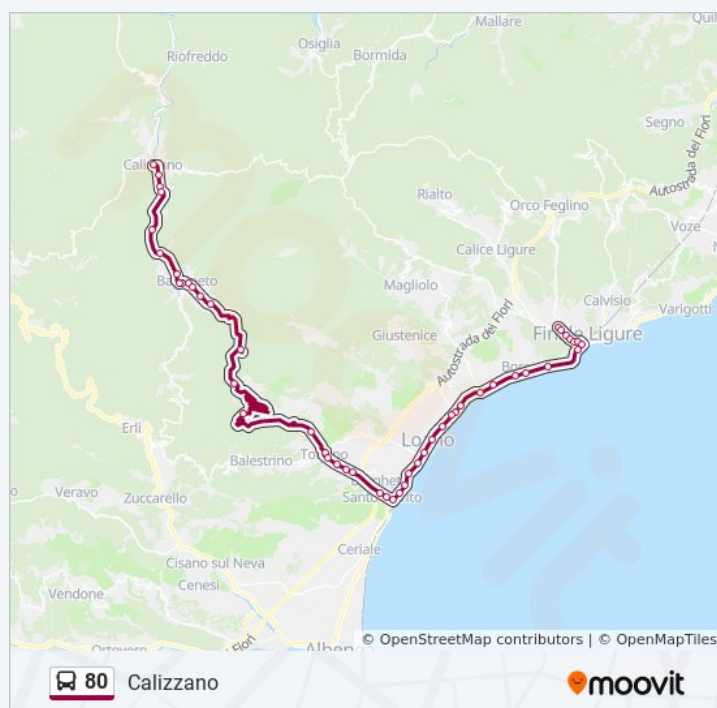

### Direzione: Calizzano

### Informazioni sulla linea bus 80

**Direzione:** Calizzano

**Fermate:** 42

**Durata del tragitto:** 59 min

**La linea in sintesi:**

Bardinetto - Via Mazzini

Bardinetto - Via Mazzini (Bivio P.Zza Frascheri)