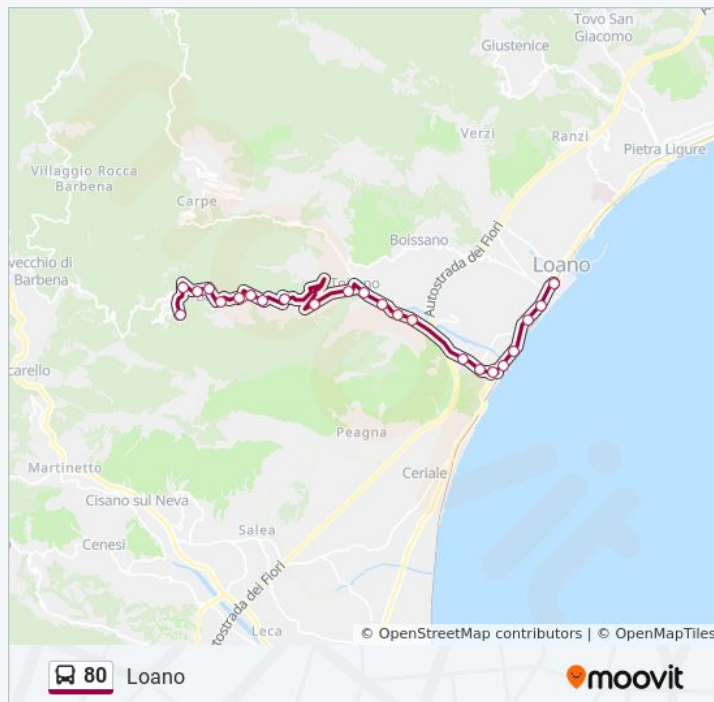

Via Piemonte, 3 (Balestrino)

Via Provinciale 30 (Balestrino)

Via Panizzi, 15 (Balestrino)

S.P.34, 8 (Balestrino)

S.P.34, Loc Cascina (Balestrino)

S.P.34, Catanese (Balestrino)

Toirano - Via Balestrino

Toirano - Ponte Varatella

Toirano - Largo Sgorini

Toirano - Cimitero

Borghetto - Cimitero (Sp 1)

Borghetto - Via Michelangelo, 37

Borghetto - Via Michelangelo, 8

Borghetto - Piazza Indipendenza

Borghetto - Corso IV Novembre 20

Borghetto - Corso Europa Fr. 53

Loano - Via Aurelia (Olivette)

Loano - Stazione F.S.

Loano - Piazza Valerga

domenica

09:20 - 17:15

Informazioni sulla linea bus 80

Direzione: Loano

Fermate: 23

Durata del tragitto: 20 min

La linea in sintesi:

Direzione: Pietra Ligure

28 fermate

[VISUALIZZA GLI ORARI DELLA LINEA](#)

Strada Provinciale 44, Chiesa (Bergalla)

Via Provinciale, 49 (Balestrino)

Via Provinciale, 39 (Cuneo)

Strada Provinciale 44, 38 (Balestrino)

Via Piemonte, 3 (Balestrino)

Via Provinciale 30 (Balestrino)

Via Panizzi, 15 (Balestrino)

S.P.34, 8 (Balestrino)

S.P.34, Loc Cascina (Balestrino)

S.P.34, Catanese (Balestrino)

Orari della linea bus 80

Orari di partenza verso Pietra Ligure:

lunedì	13:30
martedì	13:30
mercoledì	13:30
giovedì	13:30
venerdì	13:30
sabato	13:30
domenica	Non in Servizio

Informazioni sulla linea bus 80

Direzione: Pietra Ligure

Fermate: 28

Durata del tragitto: 33 min

La linea in sintesi: