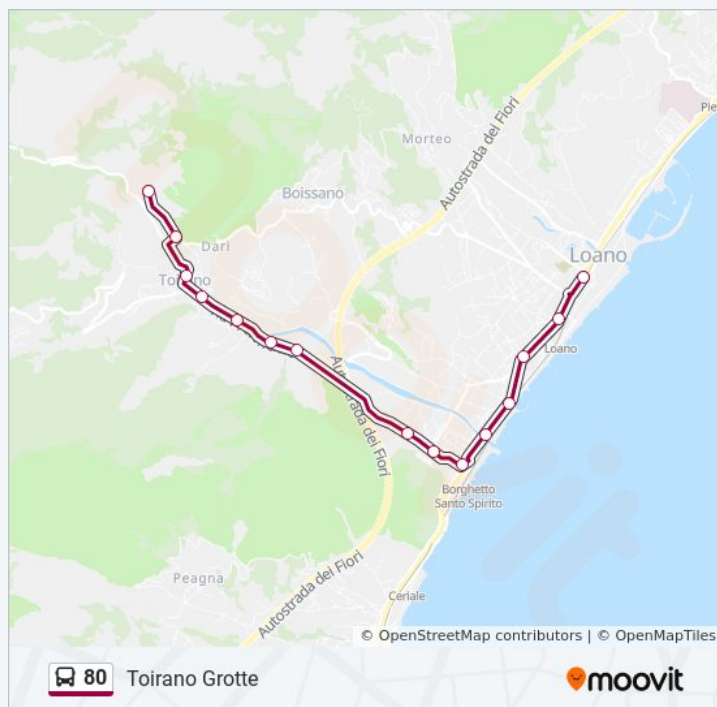

### Informazioni sulla linea bus 80

**Direzione:** Toirano Grotte

**Fermate:** 15

Toirano - Cimitero

Toirano - Largo Sgorini

Toirano - Ponte Varatella

Toirano - Via Provinciale

Toirano - Via Alle Grotte

Toirano - Grotte Di Toirano

**Durata del tragitto: 19 min**

**La linea in sintesi:**

Orari, mappe e fermate della linea bus 80 disponibili in un PDF su [moovitapp.com](https://moovitapp.com). Usa [App Moovit](#) per ottenere tempi di attesa reali, orari di tutte le altre linee o indicazioni passo-passo per muoverti con i mezzi pubblici a Genova e Savona.