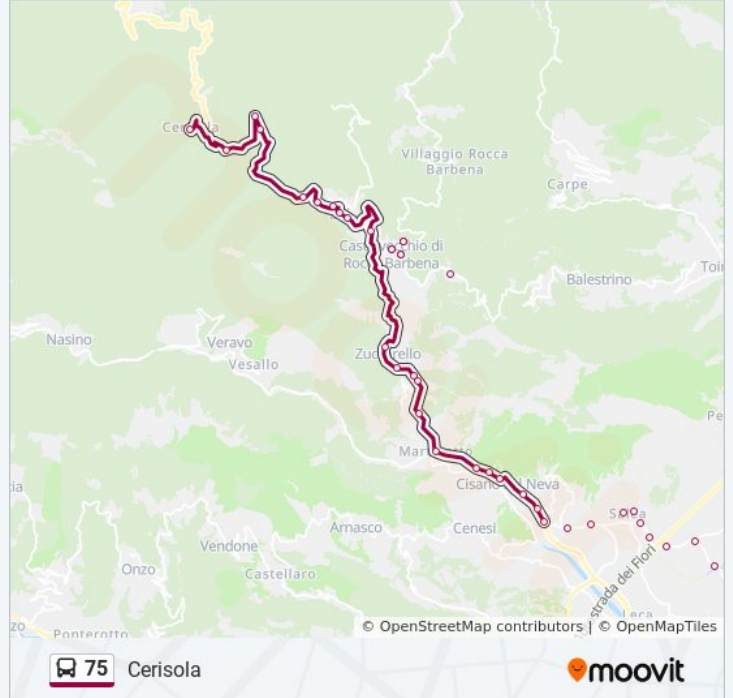

Informazioni sulla linea bus 75

Direzione: Cerisola

Fermate: 41

Durata del tragitto: 38 min

La linea in sintesi:

Cisano Sul Neva - Via Roma 27

Cisano Sul Neva - Municipio

Cisano Sul Neva - Via Colombo 61

Cisano Sul Neva - Begudda

Cisano Sul Neva - Martinetto

Zuccarello - SP 582, 22

Zuccarello - SP 582, 24

Zuccarello - SP 582, 13

Zuccarello - Chiesa

Zuccarello - SP 582, 31

Castelvecchio - Bivio Centro

Erli - Municipio

Erli - Via Piemonte 23

Erli - Via Piemonte 76

Erli - Via Piemonte (Bivio V. Praetto)

Strada Provinciale 582 (Berrioli)

Strada Provinciale 582 (Gazzo)

Strada Provinciale 582 (Gazzo)

Bivio Centro (Cerisola)

Centro Paese (Cerisola)

Direzione: Gazzo

46 fermate

[VISUALIZZA GLI ORARI DELLA LINEA](#)

Capolinea Albenga Stazione FS

Albenga - Via Dei Patrioti

Albenga - Viale 8 Marzo

Albenga - Viale Pontelungo Fr. 104