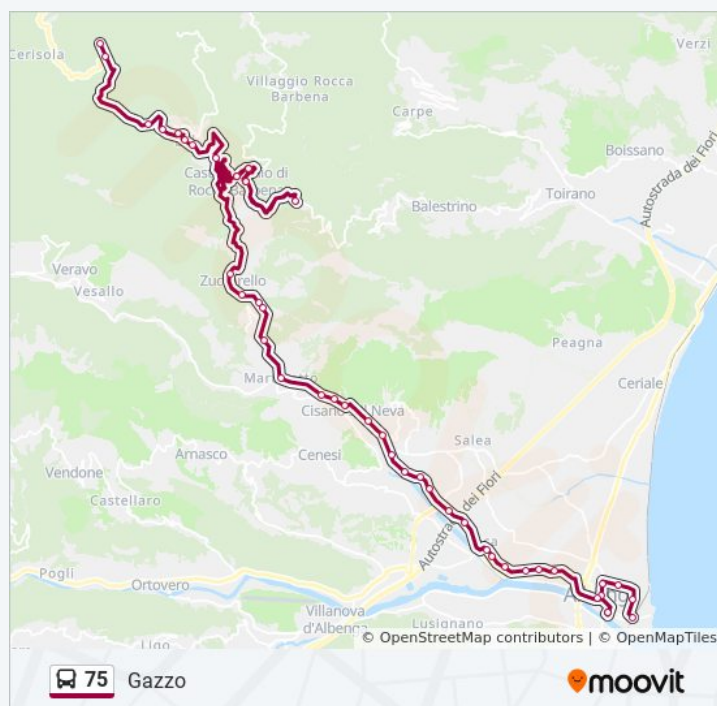

Via Provinciale, 74 (Castelvecchio)

Castelvecchio R.B. - SP 52, 24

Erli - Municipio

Erli - Via Piemonte 23

Erli - Via Piemonte 76

Durata del tragitto: 55 min

La linea in sintesi:

Erlì - Via Piemonte (Bivio V. Praetto)

Strada Provinciale 582 (Berrioli)

Strada Provinciale 582 (Gazzo)

Strada Provinciale 582 (Gazzo)

Direzione: Vecersio

36 fermate

[VISUALIZZA GLI ORARI DELLA LINEA](#)

Capolinea Albenga Stazione FS

Albenga - Via Dei Patrioti

Albenga - Viale 8 Marzo

Albenga - Viale Pontelungo Fr. 104

Albenga - Viale Pontelungo 25

Albenga - Piazza Del Popolo

Albenga - Piazza Del Popolo

Albenga - Piazza Nenni

Albenga - Via Piemonte (Ospedale) SP 582