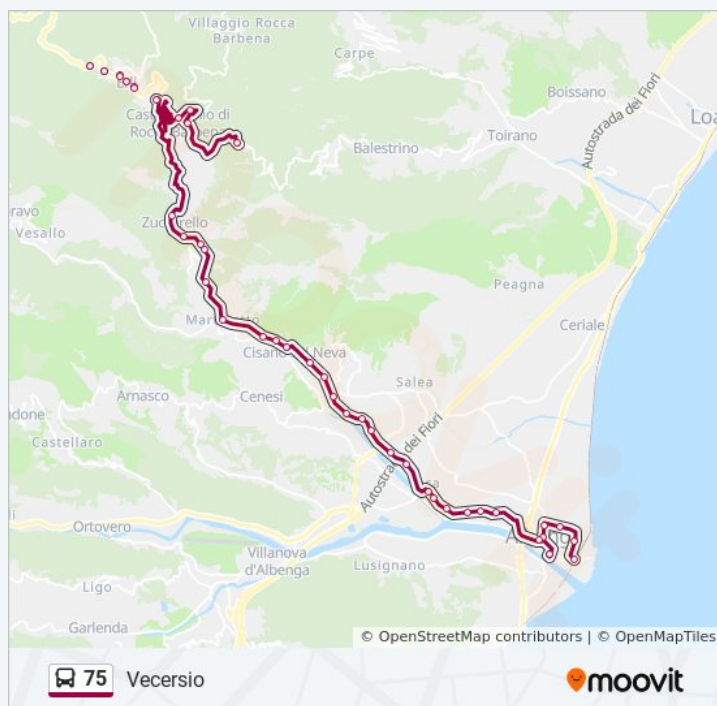

Cisano Sul Neva - Via Colombo 61

Cisano Sul Neva - Begudda

Orari della linea bus 75

Orari di partenza verso Vecersio:

lunedì	06:10 - 18:15
martedì	06:10 - 18:15
mercoledì	06:10 - 18:15
giovedì	06:10 - 18:15
venerdì	06:10 - 18:15
sabato	06:10 - 18:15
domenica	Non in Servizio

Informazioni sulla linea bus 75

Direzione: Vecersio

Fermate: 36

Durata del tragitto: 30 min

La linea in sintesi:

Cisano Sul Neva - Martinetto

Zuccarello - SP 582, 22

Zuccarello - SP 582, 24