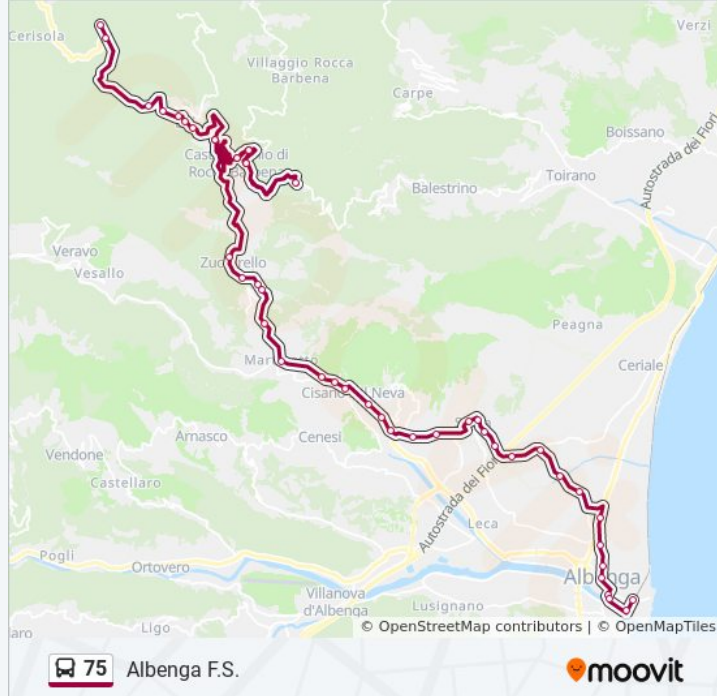

Albenga - Via Dell'Agricoltura Fr. 60

Albenga - Via Dell'Agricoltura 1

Albenga - Viale Pontelungo Fr. 104

Albenga - Viale Pontelungo 25

Albenga - Piazza Del Popolo

Albenga - Piazza Petrarca

Albenga - Via 25 Aprile

Capolinea Albenga Stazione FS

Direzione: Cisano

20 fermate

[VISUALIZZA GLI ORARI DELLA LINEA](#)

Centro Paese (Cerisola)

Bivio Centro (Cerisola)

Strada Provinciale 582 (Gazzo)

Strada Provinciale 582 (Gazzo)

Erli - Via Piemonte (Bivio V. Praetto)

Erli - Via Piemonte 76

Erli - Via Piemonte 23

Erli - Municipio

Castelvecchio - Bivio Centro

Zuccarello - SP 582, 27

Zuccarello - Chiesa

Zuccarello - SP 582, 13