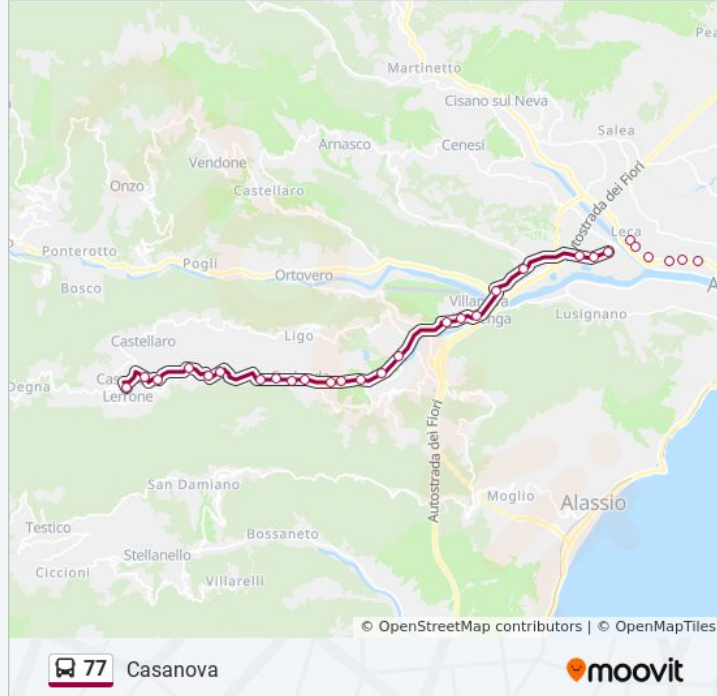

Informazioni sulla linea bus 77

Direzione: Casanova

Fermate: 31

Durata del tragitto: 29 min

La linea in sintesi:

Garlenda - Via Lerrone (Chiesa)

Piazza Partigiani (Garlenda)

Via Lerrone, 143 (Garlenda)

Borgata Chiappa (Garlenda)

Località Bassanico (Casanova)

Località Bassanico (Casanova)

Località Bassanico (Casanova)

Località Bassanico (Casanova)

Casanova - SP 6

Casanova L. - Piazza Chiesa

Direzione: Garlenda

23 fermate

[VISUALIZZA GLI ORARI DELLA LINEA](#)

Capolinea Albenga Stazione FS

Albenga - Via Dei Patrioti

Albenga - Viale 8 Marzo

Albenga - Viale Pontelungo Fr. 104

Albenga - Viale Pontelungo 25

Albenga - Piazza Del Popolo

Albenga - Via San Calocero

Albenga - Miranda (Sp 6)

San Fedele - Via San Pietro (Sp 6)

San Fedele - Piazza Caduti

Lusignano - Giarini

Lusignano - SP 6, 23

Reg. Cascio-Molino - SP 6, Km 4

Villanova - Via Martiri 35 (Centro)