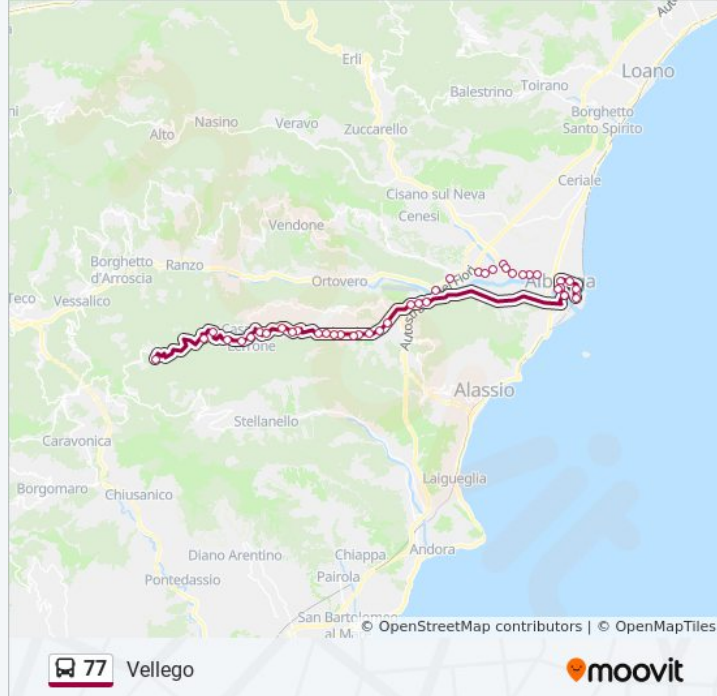

Albenga - Via San Calocero

Albenga - Miranda (Sp 6)

San Fedele - Via San Pietro (Sp 6)

San Fedele - Piazza Caduti

Lusignano - Giarini

Lusignano - SP 6, 23

Reg. Cascio-Molino - SP 6, Km 4

Villanova - Via Martiri 35 (Centro)

Informazioni sulla linea bus 77

Direzione: Vellego

Fermate: 36

Durata del tragitto: 46 min

La linea in sintesi:

Garlenda - Bivio Marta

Garlenda - Via Lerrone

Garlenda - Via Lerrone 64

Casanova - SP 6

Casanova L. - Piazza Chiesa

Casanova - Via Roma, 30

Villanova - Ranco

Casanova - SP 6

Casanova - Degna

Capolinea Vellego Centro

Orari, mappe e fermate della linea bus 77 disponibili in un PDF su moovitapp.com. Usa [App Moovit](https://moovitapp.com) per ottenere tempi di attesa reali, orari di tutte le altre linee o indicazioni passo-passo per muoverti con i mezzi pubblici a Genova e Savona.