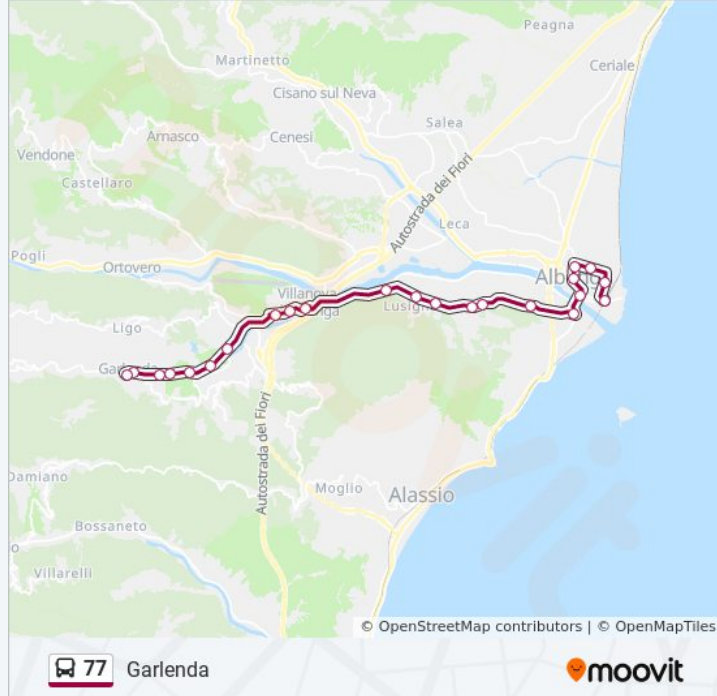

Albenga - Via San Calocero

Albenga - Miranda (Sp 6)

San Fedele - Via San Pietro (Sp 6)

San Fedele - Piazza Caduti

Lusignano - Giarini

Lusignano - SP 6, 23

Reg. Cascio-Molino - SP 6, Km 4

Villanova - Via Martiri 35 (Centro)

Informazioni sulla linea bus 77

Direzione: Garlenda

Fermate: 23

Durata del tragitto: 17 min

La linea in sintesi:

Garlenda - Bivio Marta

Garlenda - Via Lerrone

Garlenda - Via Lerrone 64

Garlenda - Via Lerrone (Chiesa)

Garlenda - Piazza Partigiani

Direzione: Vellego

36 fermate

[VISUALIZZA GLI ORARI DELLA LINEA](#)

Capolinea Albenga Stazione FS

Albenga - Via Dei Patrioti

Albenga - Viale 8 Marzo