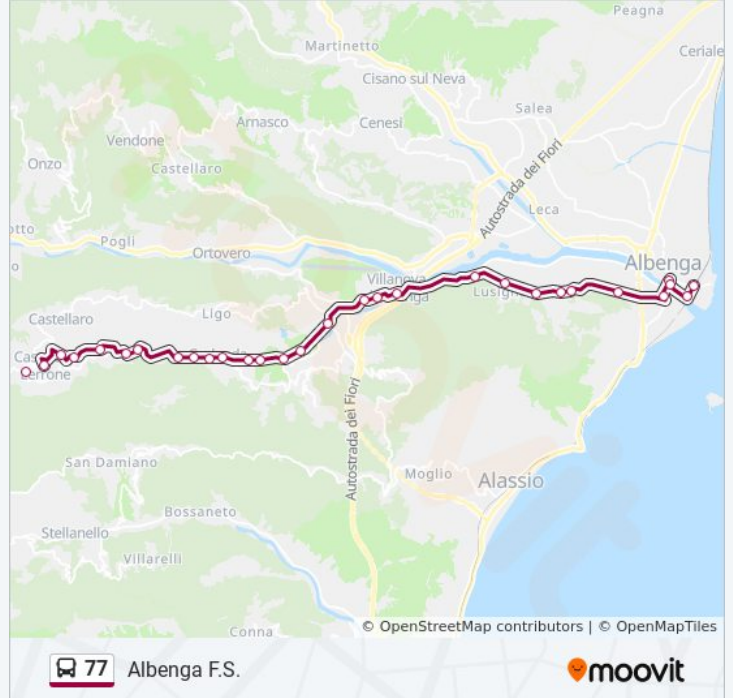

Informazioni sulla linea bus 77

Direzione: Albenga F.S.

Fermate: 34

Durata del tragitto: 37 min

La linea in sintesi:

Villanova - Via Roma

Villanova - Via Martiri 51 (Centro)

Reg. Cascio-Molino - SP 6, Km 4

Lusignano - SP 6, 23

San Fedele - Via Treves (Sp 6)

San Fedele - Piazza Caduti

San Fedele - Via San Pietro (Sp 6)

Albenga - Miranda (Sp 6)

Albenga - Vadino

Albenga - Piazza Del Popolo

Albenga - Piazza Petrarca

Albenga - Via 25 Aprile

Capolinea Albenga Stazione FS

Direzione: Bastia

28 fermate

[VISUALIZZA GLI ORARI DELLA LINEA](#)

Capolinea Vellego Centro

Casanova - Degna

Casanova - SP 6