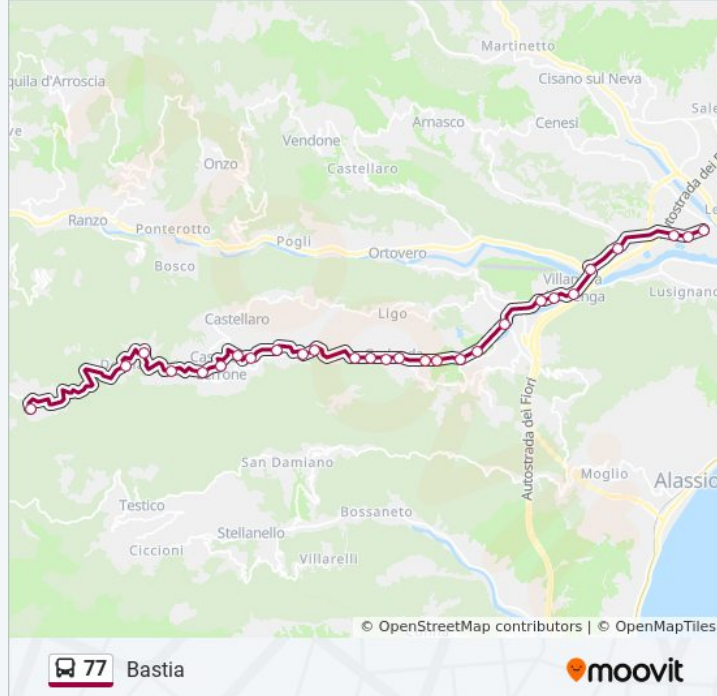

Garlenda - Via Lerrone

Garlenda - Bivio Marta

Garlenda - SP 6

Villanova - Bivio Fraz. Bossoleto

Villanova - Via Roma (Bivio Aeroporto)

Villanova - Via Roma

Villanova - Via Martiri 51 (Centro)

Villanova - Via Martiri

Coasco - SP 453

Bastia - Via Paccini 95

Bastia - Via Paccini 41 (Centro)

Bastia - Via Paccini 7

Direzione: Garlenda

14 fermate

[VISUALIZZA GLI ORARI DELLA LINEA](#)

Capolinea Vellego Centro

Casanova - Degna

Casanova - SP 6

Villanova - Ranco

Casanova - Via Roma, 30

Casanova L. - Piazza Chiesa

Casanova - SP 6

Località Bassanico (Casanova)

Località Bassanico (Casanova)

Località Bassanico (Casanova)

Località Bassanico (Casanova)

Borgata Chiappa (Garlenda)

Via Lerrone, 143 (Garlenda)

Garlenda - Piazza Partigiani

Orari della linea bus 77

Orari di partenza verso Garlenda:

lunedì	14:00
martedì	14:00
mercoledì	14:00
giovedì	14:00
venerdì	14:00
sabato	14:00
domenica	Non in Servizio

Informazioni sulla linea bus 77

Direzione: Garlenda

Fermate: 14

Durata del tragitto: 18 min

La linea in sintesi: