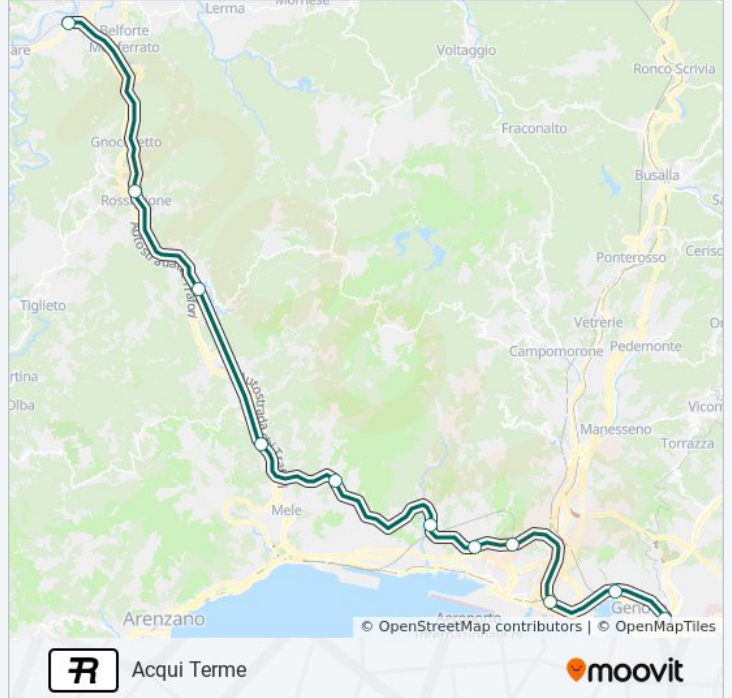

Acqui Terme

[Visualizza In Una Pagina Web](#)

La linea treno R (Acqui Terme) ha 2 percorsi. Durante la settimana è operativa:

(1) Acqui Terme: 06:05 - 20:35(2) Genova Brignole: 05:41 - 21:01

Usa Moovit per trovare le fermate della linea treno R più vicine a te e scoprire quando passerà il prossimo mezzo della linea treno R

Direzione: Acqui Terme

11 fermate

[VISUALIZZA GLI ORARI DELLA LINEA](#)

Genova Brignole
Genova Piazza Principe
Genova Sampierdarena
Genova Borzoli
Genova Costa Di Sestri Ponente
Genova Granara
Genova Acquasanta
Mele
Campo Ligure-Masone
Rossiglione
Ovada

Orari della linea treno R

Orari di partenza verso Acqui Terme:

lunedì	06:05 - 20:35
martedì	06:05 - 20:35
mercoledì	06:05 - 20:35
giovedì	06:05 - 20:35
venerdì	06:05 - 20:35
sabato	07:06 - 20:35
domenica	07:06 - 20:35

Informazioni sulla linea treno R**Direzione:** Acqui Terme**Fermate:** 11**Durata del tragitto:** 64 min**La linea in sintesi:**

Direzione: Genova Brignole

11 fermate

[VISUALIZZA GLI ORARI DELLA LINEA](#)