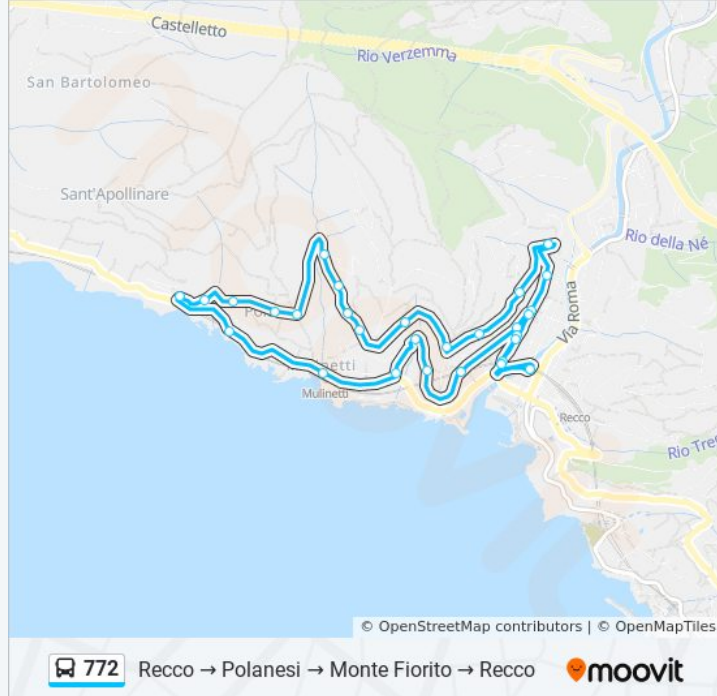

Fermate: 30

Durata del tragitto: 20 min

La linea in sintesi:

Mulinetti F.S.

Gaggianego / Via Del Castello

Via Montefiorito / Via Del Castello

Via Montefiorito / Salita Vanasco

Via Montefiorito / Salita Megli

Via Ansaldo / Civ. 3

Via Milite Ignoto, 51

Via Milite Ignoto / Cariseto

Via Milite Ignoto / Croce Verde

Recco Capolinea

Orari, mappe e fermate della linea bus 772 disponibili in un PDF su moovitapp.com. Usa [App Moovit](#) per ottenere tempi di attesa reali, orari di tutte le altre linee o indicazioni passo-passo per muoverti con i mezzi pubblici a Genova e Savona.