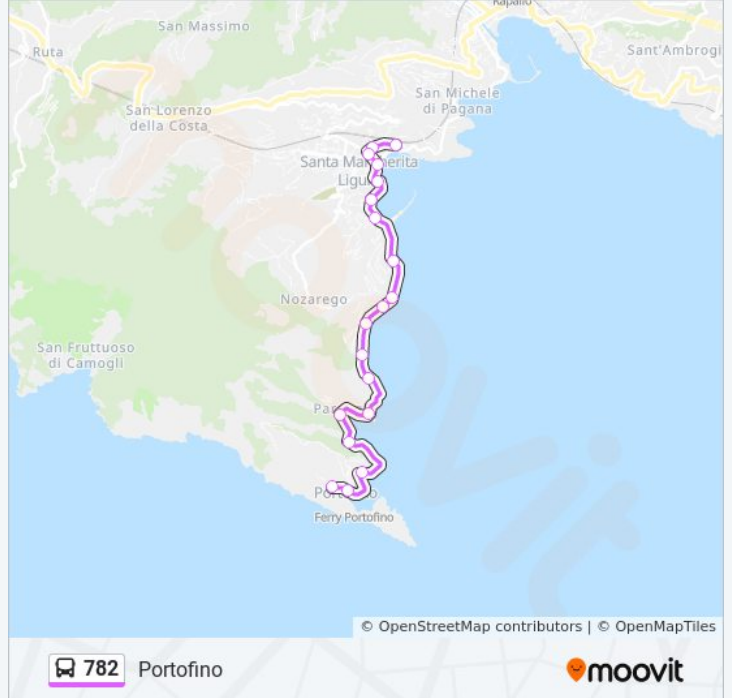

Orari della linea bus 782

Orari di partenza verso Portofino:

lunedì	00:07 - 23:37
martedì	00:07 - 23:37
mercoledì	00:07 - 23:37
giovedì	00:07 - 23:37
venerdì	00:07 - 23:37
sabato	00:07 - 23:37
domenica	00:07 - 23:37

Informazioni sulla linea bus 782

Direzione: Portofino

Fermate: 19

Durata del tragitto: 13 min

La linea in sintesi:

Direzione: S. Margherita FS

16 fermate

[VISUALIZZA GLI ORARI DELLA LINEA](#)

- Portofino / Capolinea
- Portofino / Chiesa S. Martino
- Hotel Splendido
- Niasca
- Paraggi
- Castello Paraggi
- Capo Nord
- Cervara
- Bivio Via Repellini
- Covo Di Nord Est
- Hotel Regina Elena
- Porto S. Margherita Ligure
- Pescherie
- Via Andrea Doria / P.Zza Vitt. Veneto
- Via Trieste / Scalinata
- S. Margherita FS

Informazioni sulla linea bus 782

Direzione: S. Margherita FS

Fermate: 16

Durata del tragitto: 13 min

La linea in sintesi:

Orari, mappe e fermate della linea bus 782 disponibili in un PDF su moovitapp.com. Usa [App Moovit](#) per ottenere tempi di attesa reali, orari di tutte le altre linee o indicazioni passo-passo per muoverti con i mezzi pubblici a Genova e Savona.