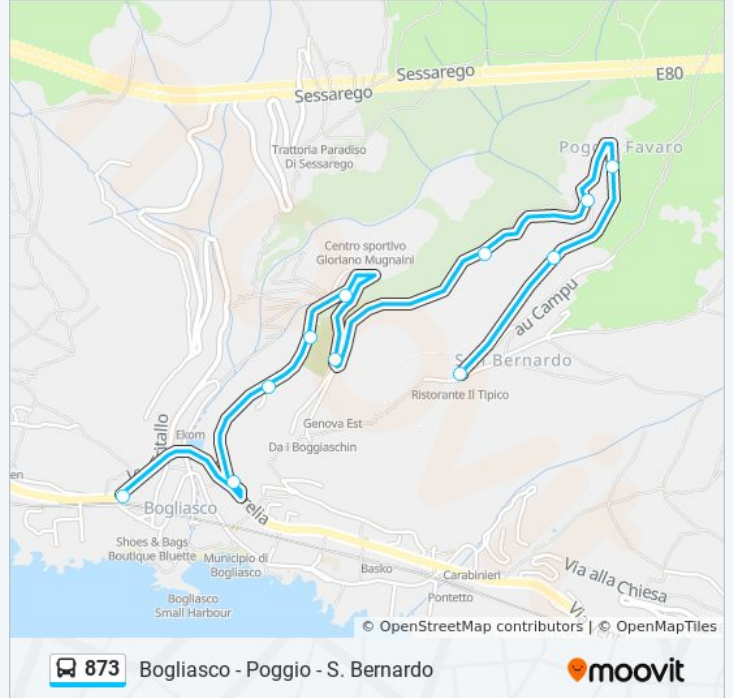

Poggio / Asilo Nido

San Bernardo / Capolinea

Orari della linea bus 873

Orari di partenza verso S. Bernardo:

lunedì	06:45 - 19:25
martedì	06:45 - 19:25
mercoledì	06:55 - 19:30
giovedì	06:55 - 19:30
venerdì	06:55 - 19:30
sabato	06:55 - 19:30
domenica	09:35 - 18:25

Informazioni sulla linea bus 873

Direzione: S. Bernardo

Fermate: 11

Durata del tragitto: 10 min

La linea in sintesi:

Orari, mappe e fermate della linea bus 873 disponibili in un PDF su moovitapp.com. Usa [App Moovit](#) per ottenere tempi di attesa reali, orari di tutte le altre linee o indicazioni passo-passo per muoverti con i mezzi pubblici a Genova e Savona.