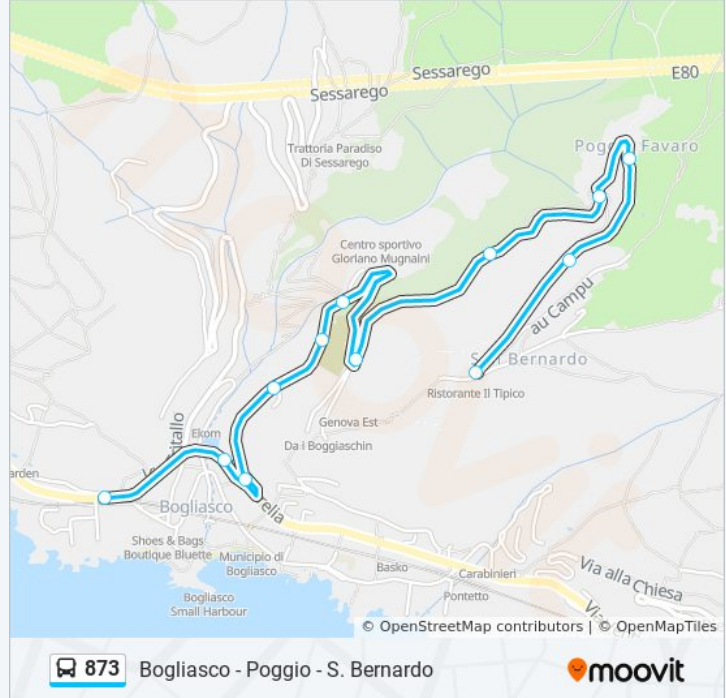

Usa Moovit per trovare le fermate della linea bus 873 più vicine a te e scoprire quando passerà il prossimo mezzo della linea bus 873

Direzione: Bogliasco

12 fermate

[VISUALIZZA GLI ORARI DELLA LINEA](#)

Via Marconi / Civ. 44

Via Marconi / Civ. 1

Bogliasco (Ponte)

Bogliasco (Stazione F.S./Via Pontiroli)

Orari della linea bus 873

Orari di partenza verso Bogliasco:

lunedì	06:55 - 19:35
martedì	06:55 - 19:35
mercoledì	07:05 - 19:40
giovedì	07:05 - 19:40
venerdì	07:05 - 19:40
sabato	07:05 - 19:40
domenica	09:45 - 18:35

Informazioni sulla linea bus 873**Direzione:** Bogliasco**Fermate:** 12**Durata del tragitto:** 10 min**La linea in sintesi:**

Direzione: Genova Brignole (→ C. Europa)

33 fermate

[VISUALIZZA GLI ORARI DELLA LINEA](#)

Informazioni sulla linea bus 873

Direzione: Genova Brignole (→ C. Europa)

Fermate: 33

Durata del tragitto: 42 min

La linea in sintesi:

Europa 1/Ospedale Di Nervi

Europa 4/San Pietro

Europa 5/Majorana