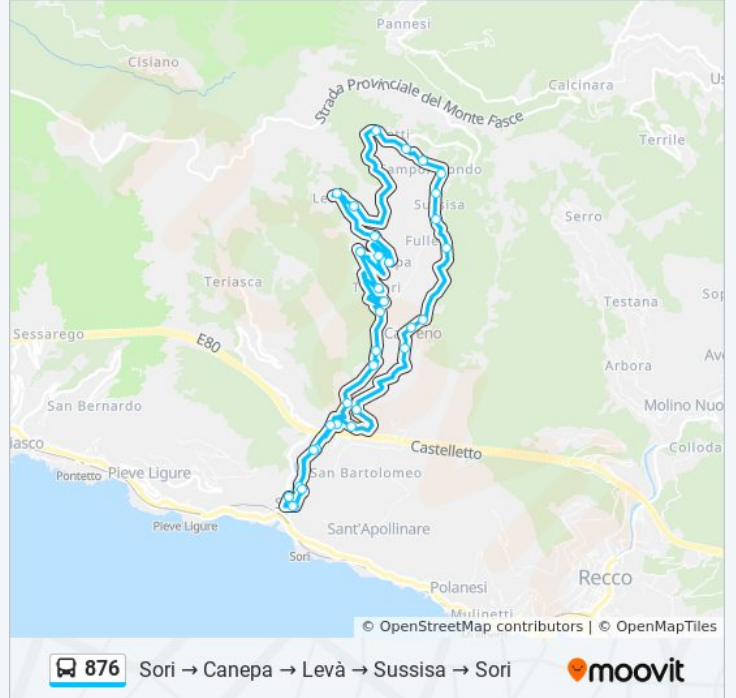

Informazioni sulla linea bus 876

Direzione: Sori → Canepa → Levà → Sussisa → Sori

Fermate: 34

Durata del tragitto: 41 min

La linea in sintesi:

Camporotondo

Sussisa / Chiesa

Sussisa

Sussisa / Cavalluccio

Capreno / Chiesa

Capreno / Via Ca' Di Maggi

Capreno / Via Bergamini

Villa Icardi

Bivio Per S. Apollinare

Casa Andrea

Via Caorsi, 44 / Rist. Boschetto

Via Cairoli / Trattoria Delle Rose

Via Garibaldi / Scuole

Sori / Capolinea Via Andorra

Orari, mappe e fermate della linea bus 876 disponibili in un PDF su moovitapp.com. Usa [App Moovit](https://moovitapp.com) per ottenere tempi di attesa reali, orari di tutte le altre linee o indicazioni passo-passo per muoverti con i mezzi pubblici a Genova e Savona.