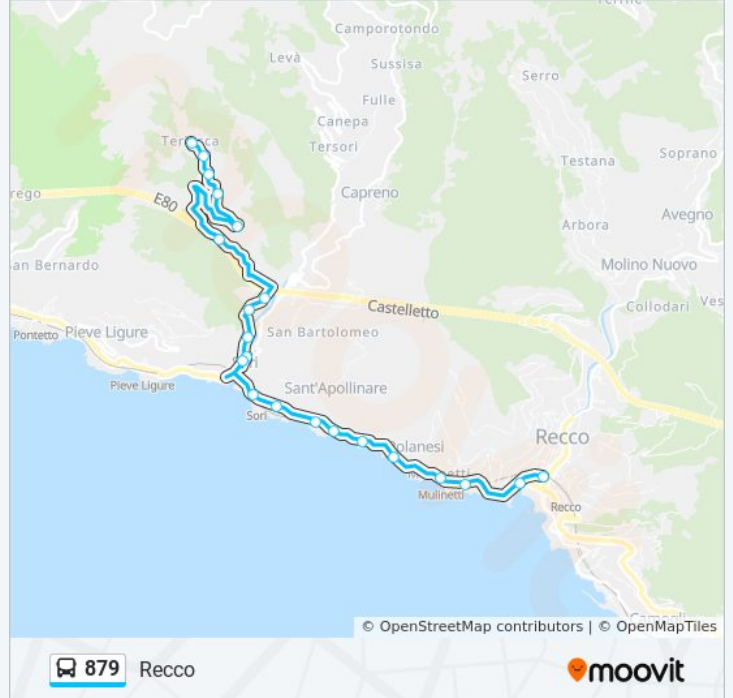

## Orari della linea bus 879

Orari di partenza verso Recco:

lunedì	12:05 - 17:05
martedì	12:05 - 17:05
mercoledì	12:05 - 17:05
giovedì	12:05 - 17:05
venerdì	12:05 - 17:05
sabato	12:05 - 17:05
domenica	Non in Servizio

## Informazioni sulla linea bus 879

**Direzione:** Recco

**Fermate:** 21

**Durata del tragitto:** 25 min

**La linea in sintesi:**

### Direzione: Sori

11 fermate

[VISUALIZZA GLI ORARI DELLA LINEA](#)

Teriasca / Capolinea

Via Teriasca / Soc. Mutuo Soccorso

Località Age

Bivio Per Cortino

Via Teriasca / Loc. Costagliola