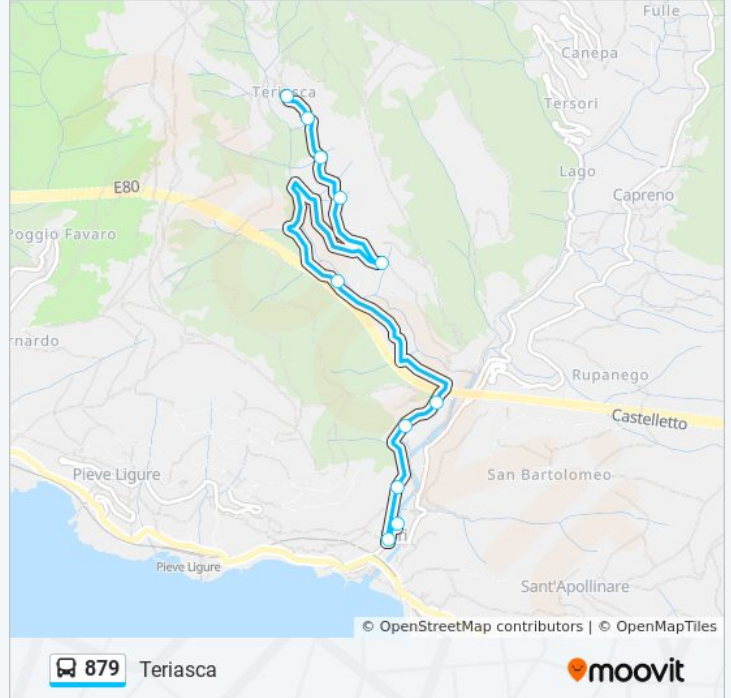

### Orari della linea bus 879

Orari di partenza verso Teriasca:

lunedì	06:45
martedì	06:45
mercoledì	06:45
giovedì	06:45
venerdì	06:45
sabato	06:45
domenica	Non in Servizio

### Informazioni sulla linea bus 879

**Direzione:** Teriasca

**Fermate:** 11

**Durata del tragitto:** 13 min

**La linea in sintesi:**