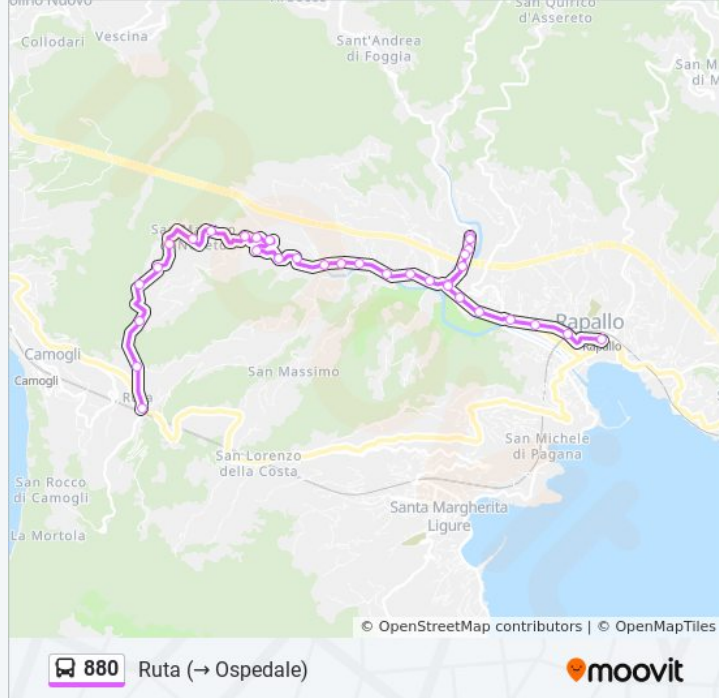

S. Martino Di Noceto / Civ. 34

S. Martino Di Noceto / Civ. 40

Via XXV Aprile / Civ. 46

Ruta / Chiesa Millenaria

Ruta / Capolinea

Orari, mappe e fermate della linea bus 880 disponibili in un PDF su [moovitapp.com](https://moovitapp.com). Usa [App Moovit](#) per ottenere tempi di attesa reali, orari di tutte le altre linee o indicazioni passo-passo per muoverti con i mezzi pubblici a Genova e Savona.