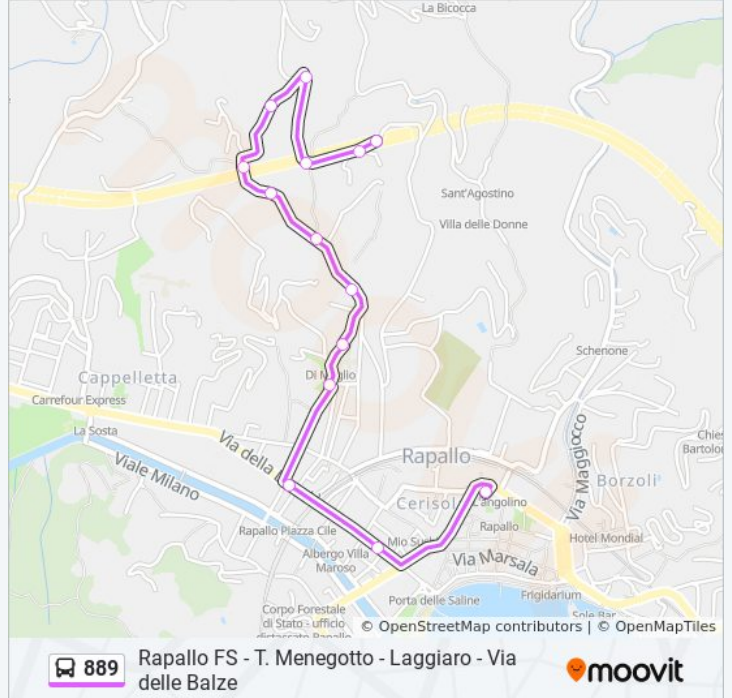

Direzione: Rapallo FS

14 fermate

[VISUALIZZA GLI ORARI DELLA LINEA](#)

Via Delle Balze / Capolinea
Via Delle Balze / Passo Delle Margherite
Via Delle Balze, 6
Via Delle Balze / Via Del Molinello
Via Del Molinello, 34
Via Laggiaro / Ponte Autostrada
Via Laggiaro, 96
Via Laggiaro / Salita Paxo
Via Laggiaro / Via Valle Verde
Scuole Sbarbaro
Via Del Carmelo
Croce Bianca
Via Della Libertà/ Posta
Rapallo F.S. / Capolinea

Informazioni sulla linea bus 889

Direzione: Rapallo FS

Fermate: 14

Durata del tragitto: 7 min

La linea in sintesi:

Direzione: Via Delle Balze (→ Torre Menegotto)

14 fermate

[VISUALIZZA GLI ORARI DELLA LINEA](#)

- Rapallo F.S. / Capolinea
- Scuole Marconi / Rapallo
- Via Galvani
- Via Torre Del Menegotto
- Scuole Sbarbaro (Via Laggiaro)
- Via Laggiaro / Via Valle Verde
- Via Laggiaro / Salita Paxo
- Via Laggiaro, 96
- Via Laggiaro / Ponte Autostrada
- Via Del Molinello, 34
- Via Delle Balze / Via Del Molinello
- Via Delle Balze, 6
- Via Delle Balze / Passo Delle Margherite
- Via Delle Balze / Capolinea

Informazioni sulla linea bus 889

Direzione: Via Delle Balze (→ Torre Menegotto)

Fermate: 14

Durata del tragitto: 8 min

La linea in sintesi:

Orari, mappe e fermate della linea bus 889 disponibili in un PDF su moovitapp.com. Usa [App Moovit](#) per ottenere tempi di attesa reali, orari di tutte le altre linee o indicazioni passo-passo per muoverti con i mezzi pubblici a Genova e Savona.