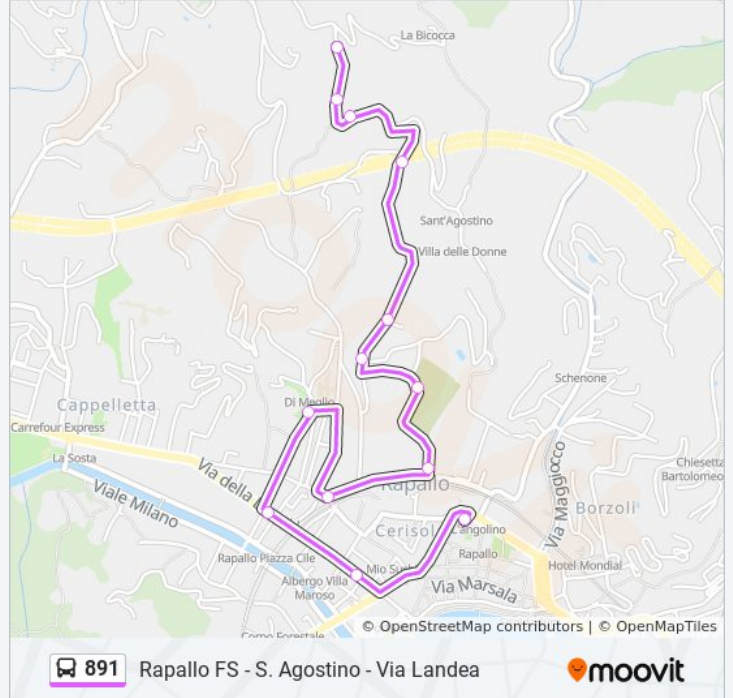

Usa Moovit per trovare le fermate della linea bus 891 più vicine a te e scoprire quando passerà il prossimo mezzo della linea bus 891

Direzione: Rapallo FS

13 fermate

[VISUALIZZA GLI ORARI DELLA LINEA](#)

Via Di Landea / Capolinea

Via Di Landea

Via Di Landea, 3

Via Cerisola / Via Delle Balze

Via Cerisola / Via Guardastelle

Via Cerisola / 59

Rapallo Cimitero / Vvf

Via Cerisola / Via Bolzano

Scuole Marconi / Rapallo

Via Del Carmelo

Croce Bianca

Via Della Libertà/ Posta

Rapallo F.S. / Capolinea

Orari della linea bus 891

Orari di partenza verso Rapallo FS:

lunedì	07:38 - 19:38
martedì	07:38 - 19:38
mercoledì	07:38 - 19:38
giovedì	07:38 - 19:38
venerdì	07:38 - 19:38
sabato	07:38 - 19:38
domenica	07:38 - 19:38

Informazioni sulla linea bus 891

Direzione: Rapallo FS

Fermate: 13

Durata del tragitto: 8 min

La linea in sintesi:

Direzione: S. Agostino - Via Landea

12 fermate

[VISUALIZZA GLI ORARI DELLA LINEA](#)