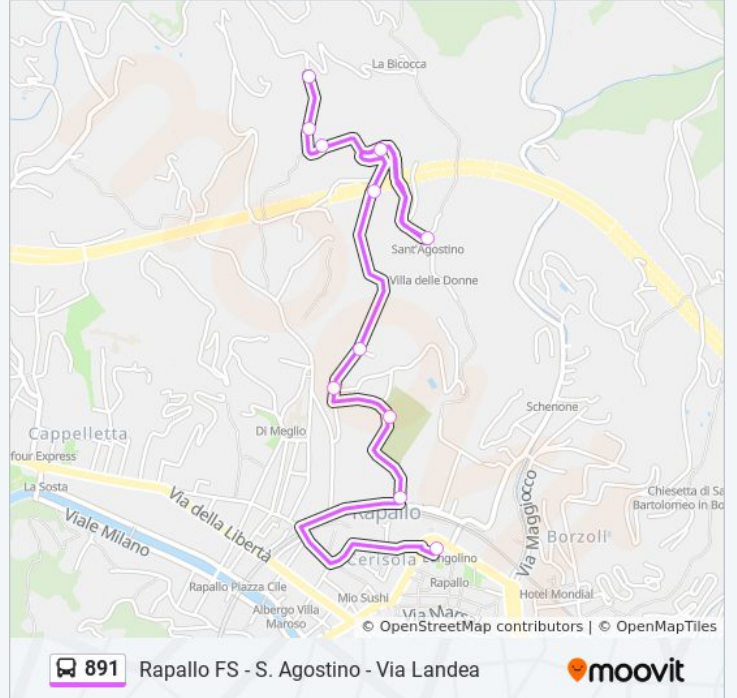

Informazioni sulla linea bus 891

Direzione: Rapallo FS

Fermate: 13

Durata del tragitto: 8 min

La linea in sintesi:

Direzione: S. Agostino - Via Landea

12 fermate

[VISUALIZZA GLI ORARI DELLA LINEA](#)

Rapallo F.S. / Capolinea

Via Cerisola / Via Bolzano

Rapallo Cimitero / Vvf

Via Cerisola / 59

Via Cerisola / Via Guardastelle

Via Cerisola / Via Delle Balze

Via Cerisola, 81

Sant'Agostino / Chiesa

Via Cerisola, 81

Via Di Landea, 3

Via Di Landea

Via Di Landea / Capolinea

Orari della linea bus 891

Orari di partenza verso S. Agostino - Via Landea:

lunedì	07:25 - 19:25
martedì	07:25 - 19:25
mercoledì	07:25 - 19:25
giovedì	07:25 - 19:25
venerdì	07:25 - 19:25
sabato	07:25 - 19:25
domenica	07:25 - 19:25

Informazioni sulla linea bus 891

Direzione: S. Agostino - Via Landea

Fermate: 12

Durata del tragitto: 6 min

La linea in sintesi:

Orari, mappe e fermate della linea bus 891 disponibili in un PDF su moovitapp.com. Usa [App Moovit](#) per ottenere tempi di attesa reali, orari di tutte le altre linee o indicazioni passo-passo per muoverti con i mezzi pubblici a Genova e Savona.