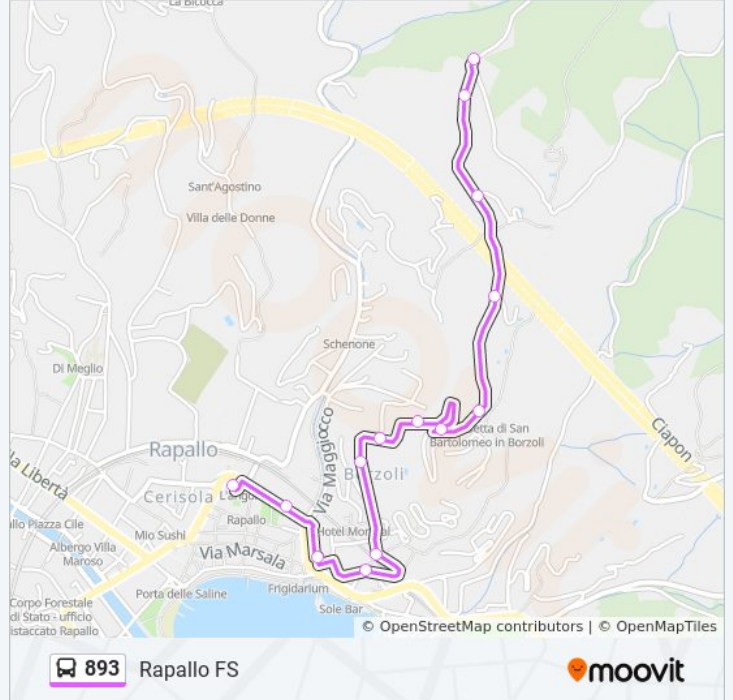

Informazioni sulla linea bus 893

Direzione: Costasecca

Fermate: 14

Durata del tragitto: 12 min

La linea in sintesi:

Direzione: Rapallo FS

14 fermate

[VISUALIZZA GLI ORARI DELLA LINEA](#)

Via Minzoni / Civ. 40

Via Minzoni (Scalinata Calissano)

Via Minzoni / Scuole

Piazza Polipo (Dir. Genova)

Corso Assereto

Rapallo F.S. / Capolinea

Orari della linea bus 893

Orari di partenza verso Rapallo FS:

lunedì	08:02 - 17:35
martedì	08:02 - 17:35
mercoledì	08:02 - 17:35
giovedì	08:02 - 17:35
venerdì	08:02 - 17:35
sabato	08:02 - 17:35
domenica	Non in Servizio

Informazioni sulla linea bus 893

Direzione: Rapallo FS

Fermate: 14

Durata del tragitto: 12 min

La linea in sintesi:

Orari, mappe e fermate della linea bus 893 disponibili in un PDF su moovitapp.com. Usa [App Moovit](#) per ottenere tempi di attesa reali, orari di tutte le altre linee o indicazioni passo-passo per muoverti con i mezzi pubblici a Genova e Savona.