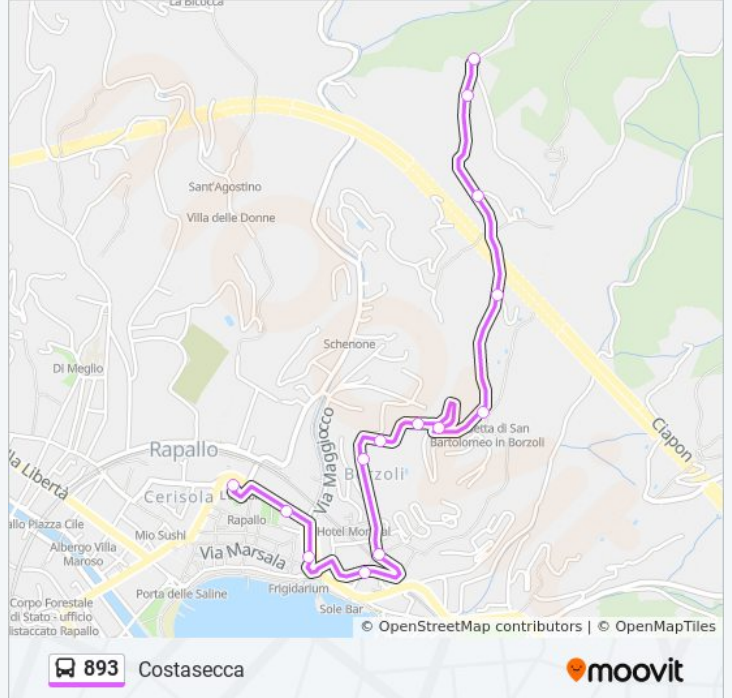

893

Costasecca

Visualizza In Una Pagina Web

La linea bus 893 (Costasecca) ha 2 percorsi. Durante la settimana è operativa:

(1) Costasecca: 07:50 - 17:20(2) Rapallo FS: 08:02 - 17:35

Usa Moovit per trovare le fermate della linea bus 893 più vicine a te e scoprire quando passerà il prossimo mezzo della linea bus 893

Direzione: Costasecca

14 fermate

[VISUALIZZA GLI ORARI DELLA LINEA](#)

Rapallo F.S. / Capolinea

Corso Assereto

Piazza Polipo

Via Minzoni / Scuole

Via Minzoni (Scalinata Calissano)

Costasecca Capolinea

Orari della linea bus 893

Orari di partenza verso Costasecca:

lunedì	07:50 - 17:20
martedì	07:50 - 17:20
mercoledì	07:50 - 17:20
giovedì	07:50 - 17:20
venerdì	07:50 - 17:20
sabato	07:50 - 17:20
domenica	Non in Servizio

Informazioni sulla linea bus 893

Direzione: Costasecca

Fermate: 14

Durata del tragitto: 12 min

La linea in sintesi:

Direzione: Rapallo FS

14 fermate

[VISUALIZZA GLI ORARI DELLA LINEA](#)